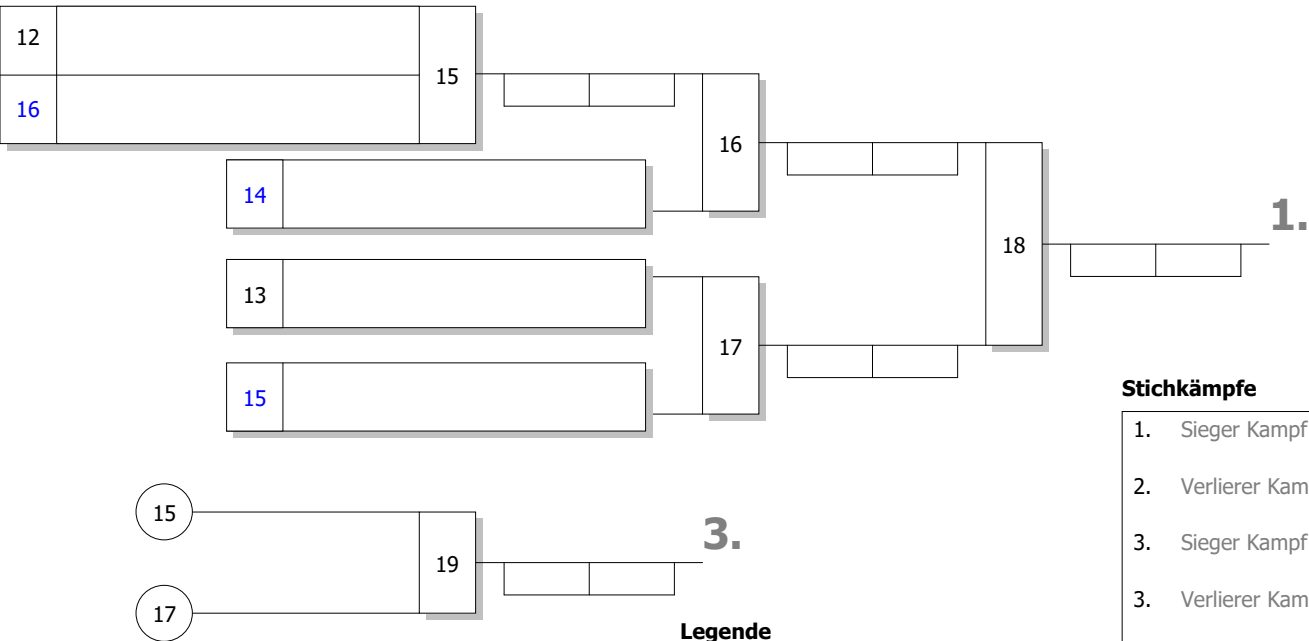

DJB: Maßgeblich für die Reihenfolge der Platzierungen ist die Anzahl der SP. Haben mehrere Teilnehmer gleiche Anzahl von SP, so entscheidet die höhere Anzahl der WP. Bei Gleichstand von SP und WP entscheiden die untereinander geführten Kämpfe in der vorgenannten Reihenfolge. Dies beinhaltet auch, dass bei Gleichstand zweier Kämpfer nach SP und WP der direkte Vergleich entscheidet. Besteht auch untereinander Gleichstand nach SP und WP, so werden nach neuer Auslosung Stichkämpfe durchgeführt.

**Bei Gleichstand 1-3 oder 2-4: Stichkämpfe "UP" nach neuer Auslosung**

**Stichkämpfe**

1. Sieger Kampf [12]
2. Verlierer Kampf [12]
3. Verlierer Kampf [11]

**Bei Gleichstand 3-5: Stichkämpfe "DOWN" nach neuer Auslosung**

**Stichkämpfe**

1. Sieger Kampf [13]
2. Sieger Kampf [14]
3. Verlierer Kampf [14]

Bei Gleichstand 1-5: Stichkämpfe KO-System mit doppelter Trostrunde nach neuer Auslosung

**Stichkämpfe**

1. Sieger Kampf [18]
2. Verlierer Kampf [18]
3. Sieger Kampf [19]
3. Verlierer Kampf [16]
5. Verlierer Kampf [19]