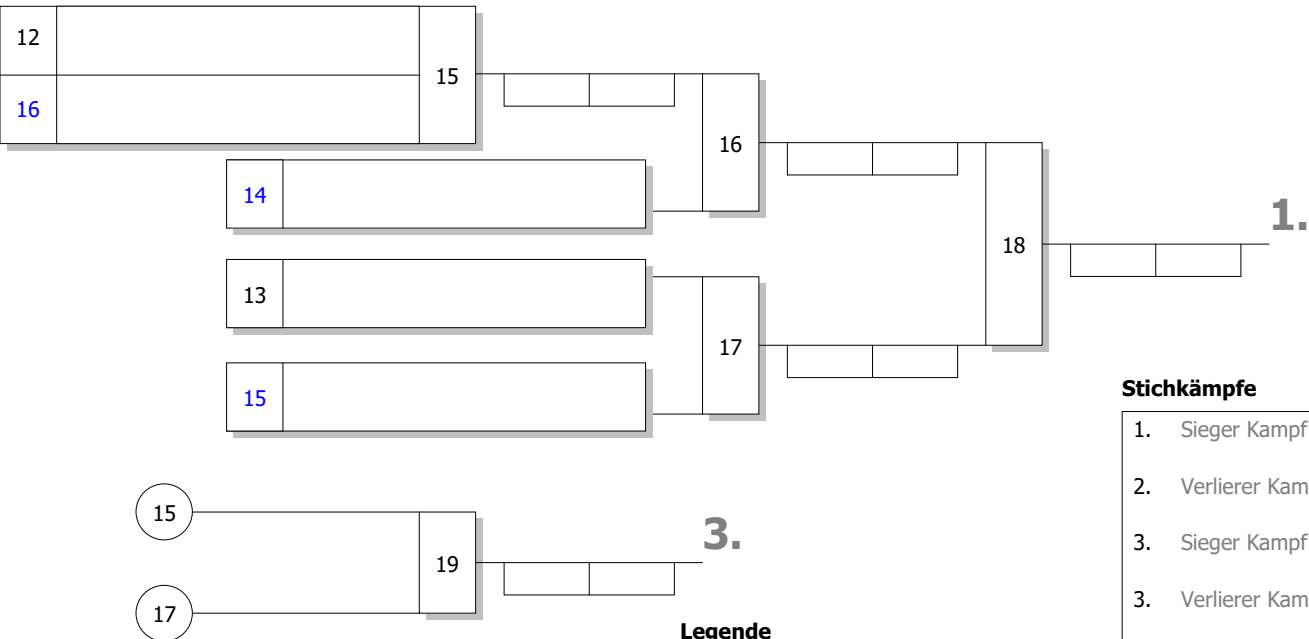

DJB: Maßgeblich für die Reihenfolge der Platzierungen ist die Anzahl der SP. Haben mehrere Teilnehmer gleiche Anzahl von SP, so entscheidet die höhere Anzahl der WP. Bei Gleichstand von SP und WP entscheiden die untereinander geführten Kämpfe in der vorgenannten Reihenfolge. Dies beinhaltet auch, dass bei Gleichstand zweier Kämpfer nach SP und WP der direkte Vergleich entscheidet. Besteht auch untereinander Gleichstand nach SP und WP, so werden nach neuer Auslosung Stichkämpfe durchgeführt.

**Bei Gleichstand 1-3 oder 2-4: Stichkämpfe "UP" nach neuer Auslosung**

**Stichkämpfe**

1. Sieger Kampf [12]
2. Verlierer Kampf [12]
3. Verlierer Kampf [11]

**Bei Gleichstand 3-5: Stichkämpfe "DOWN" nach neuer Auslosung**

**Stichkämpfe**

1. Sieger Kampf [13]
2. Sieger Kampf [14]
3. Verlierer Kampf [14]

**Bei Gleichstand 1-5: Stichkämpfe KO-System mit doppelter Trostrunde nach neuer Auslosung**

**Stichkämpfe**

1. Sieger Kampf [18]
2. Verlierer Kampf [18]
3. Sieger Kampf [19]
3. Verlierer Kampf [16]
5. Verlierer Kampf [19]