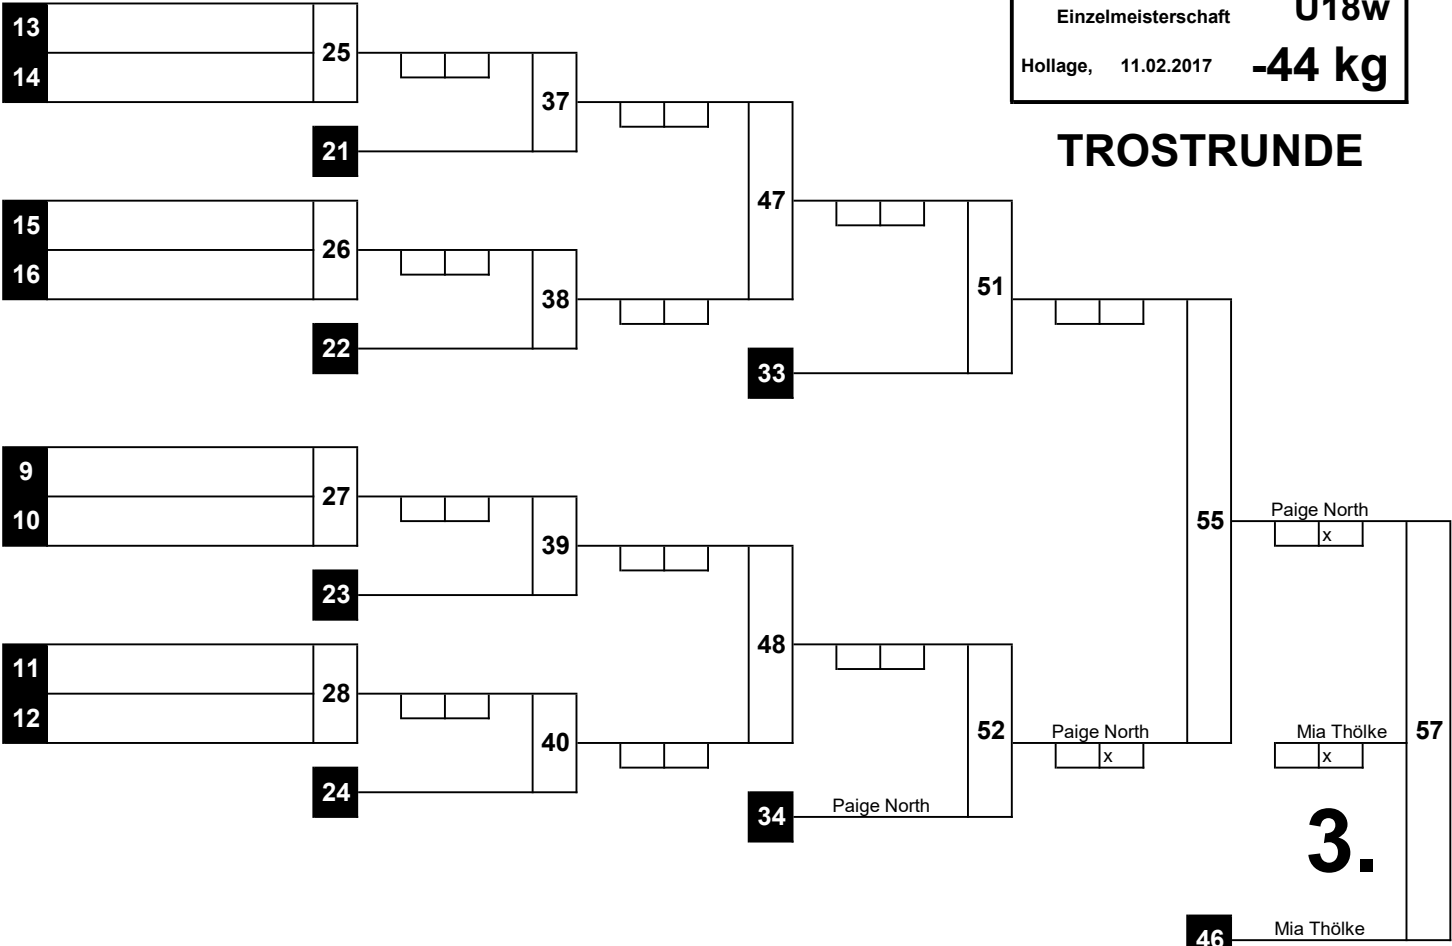

TROSTRUNDE

3.

3.

(3)

Norddeutsche Einzelmeisterschaft	U18w
Hollage, 11.02.2017	-48 kg

1	Pia Ziehe	1
17	Judo Crocodiles Osnabrück e.V.	
9		2
25		
5	Antonia Jakel	3
21	TV Eiche Horn v. 1899 e.V.	
13	Sofia Ike	4
29	TSV Kronshagen	
3		5
19		
11	Paula Krause	6
27	SC Tenri Bad Segeberg	
7		7
23		
15	Mascha Ballhaus	8
31	T.H.-Eilbeck e.V.	
2	Jana Bauerfeld	9
18	Judo-Kampfgemeinschaft Norden e	
10	Antonia Volland	10
26	Judo-Club Weyhe e.V.	
6		11
22		
14	Miriam Kornblueh	12
30	Eimsbütteler Turnverband e.V.	
4		13
20	Jana Gussenberg	
12	Judo Crocodiles Osnabrück e.V.	
28	Evelin Martel	14
8	Neustädter LC	
24	Laura Scheper	15
16	OCTAGON Sport e.V.	
32		16