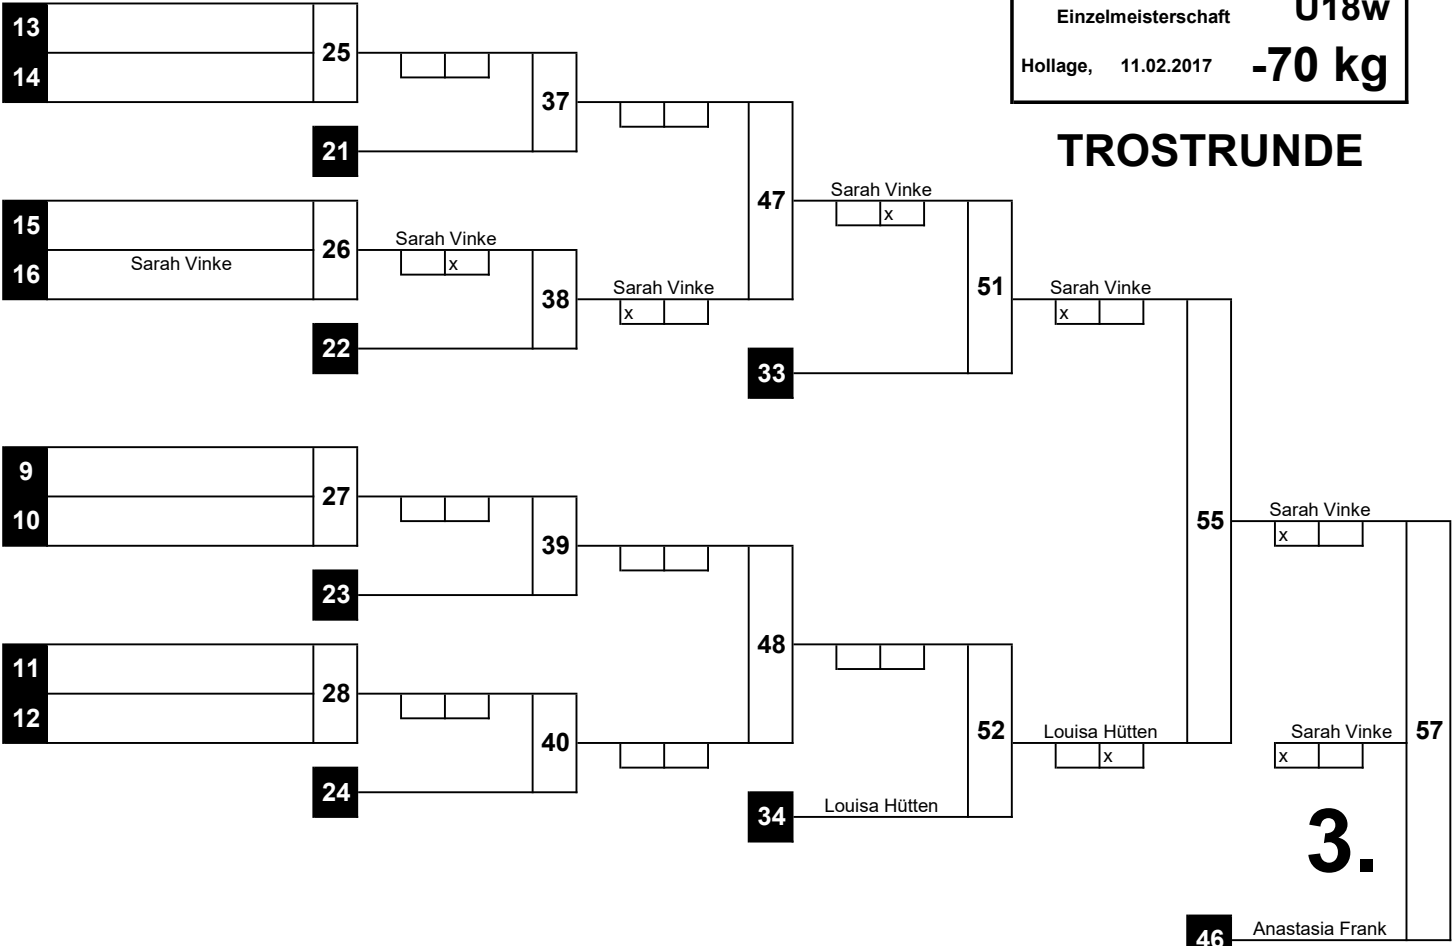

TROSTRUNDE

Norddeutsche Einzelmeisterschaft		U18w
Hollage,	11.02.2017	-78 kg

		1	2	3	4	5
1	Maylin Timmermann Blau-Weiss Hollage		: 10	: 10	: 10	:
2	Katharina Wendt SV Nienhagen	10 :		10 :	10 :	:
3	Antonia Schulz JKG Diekholzen	10 :	: 10		10 :	:
4	Lisa Severin ETSV Weiche Flensburg e. V.	10 :	: 10	: 10		:
5	#NV	:	:	:	:	

	Tabellen- Punkte	Unter- bewertung	Differenz Tab.punkte	Differenz Unterbew.	Platz
Maylin Timmermann Blau-Weiss Hollage	: 6	: 30	-6	-30	3
Katharina Wendt SV Nienhagen	6 :	30 :	6	30	1
Antonia Schulz JKG Diekholzen	4 : 2	20 : 10	2	10	2
Lisa Severin ETSV Weiche Flensburg e. V.	2 : 4	10 : 20	-2	-10	3
#NV					
#NV	:	:			

Reihenfolge der einzelnen Kämpfe :

(1 - 2) (3 - 4) (1 - 5) (2 - 3) (4 - 5)
(1 - 3) (2 - 4) (3 - 5) (1 - 4) (2 - 5)