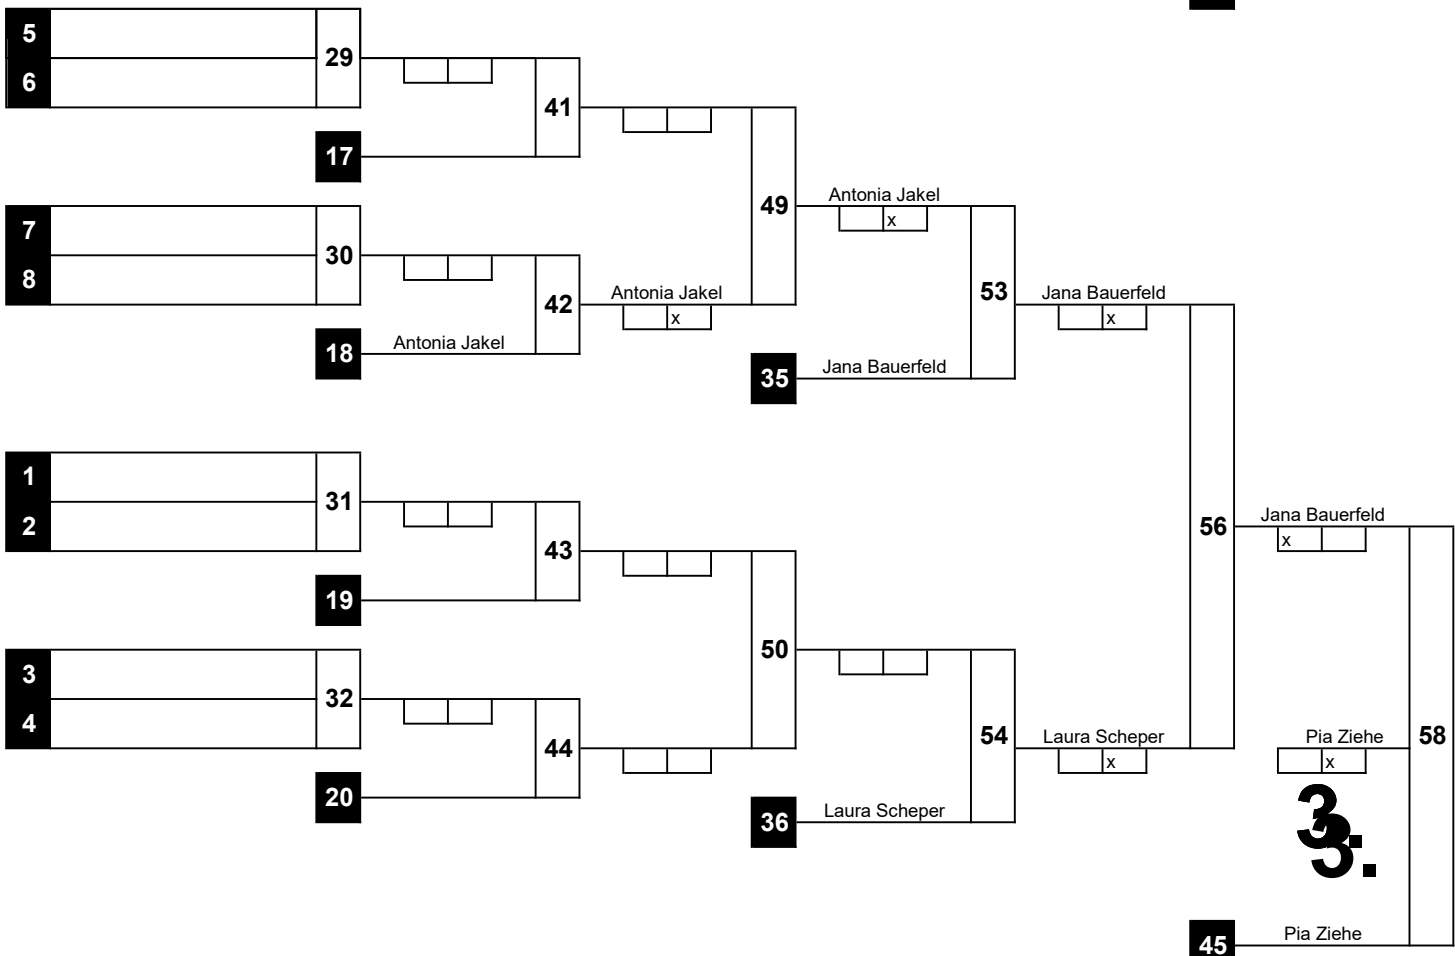

TROSTRUNDE

3.

3.

(4)

Norddeutsche Einzelleisterschaft Hollage, 11.02.2017	U18w -52 kg

1	Antonia Everwien BUDOKAN Lübeck e.V.	1
17		
9		2
25		
5	Stefanie Wenzel Bramfelder SV-Hamburg	3
21		
13	Mia Buchholz SV Nienhagen	4
29		
3	Johanna Jehn TSV Reinbek	5
19		
11	Leandra Lüken Eintracht Hildesheim	6
27		
7	Synthia Kollar TSV Kronshagen	7
23		
15		8
31		
2	Diana Schwarz To-Judo-Kan Ratzeburg	9
18		
10	Lilly Scholz Rellinger TV	10
26		
6	Vivien Angelique Kuck SV Eintracht Wiefelstede	11
22		
14	Patricia Herrmann JC Villa Vital e. V.	12
30		
4		13
20		
12	Sarah Joost Rot-Weiss Visbek e.V. Judo-Tiger	14
28		
8	Sejia Ballhaus T.H.-Eilbeck e.V.	15
24		
16		16
32