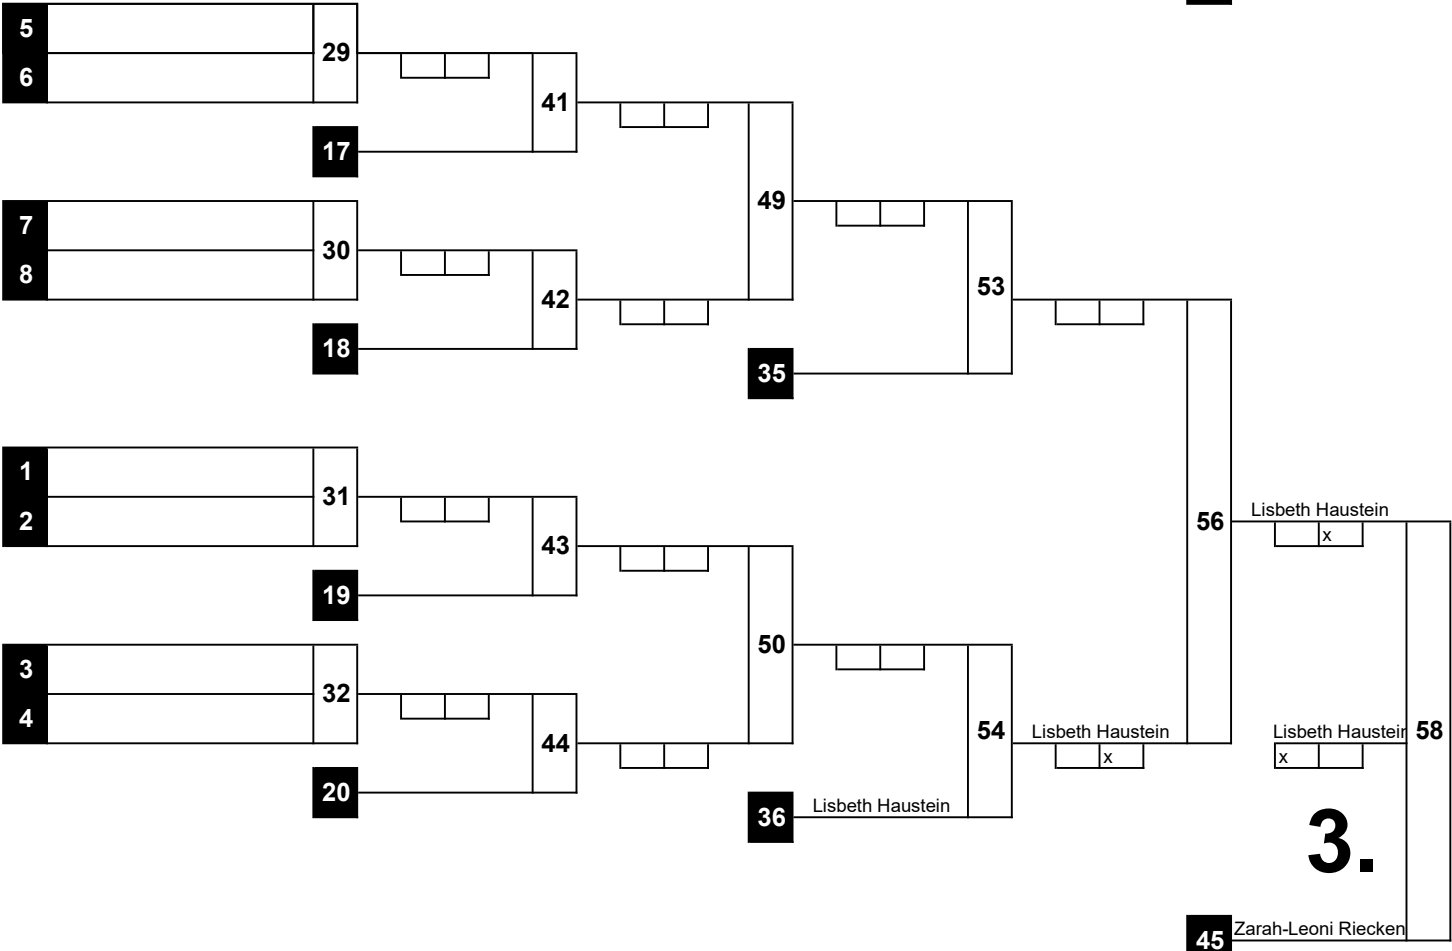

TROSTRUNDE

3.

3.

(3)

Norddeutsche Einzelmeisterschaft	U18w
Hollage, 11.02.2017	-48 kg

1	Pia Ziehe	1
17	Judo Crocodiles Osnabrück e.V.	
9		2
25		
5	Antonia Jakel	3
21	TV Eiche Horn v. 1899 e.V.	
13	Sofia Ike	4
29	TSV Kronshagen	
3		5
19		
11	Paula Krause	6
27	SC Tenri Bad Segeberg	
7		7
23		
15	Mascha Ballhaus	8
31	T.H.-Eilbeck e.V.	
2	Jana Bauerfeld	9
18	Judo-Kampfgemeinschaft Norden e	
10	Antonia Volland	10
26	Judo-Club Weyhe e.V.	
6		11
22		
14	Miriam Kornblueh	12
30	Eimsbütteler Turnverband e.V.	
4		13
20	Jana Gussenberg	
12	Judo Crocodiles Osnabrück e.V.	
28	Evelin Martel	14
8	Neustädter LC	
24	Laura Scheper	15
16	OCTAGON Sport e.V.	
32		16