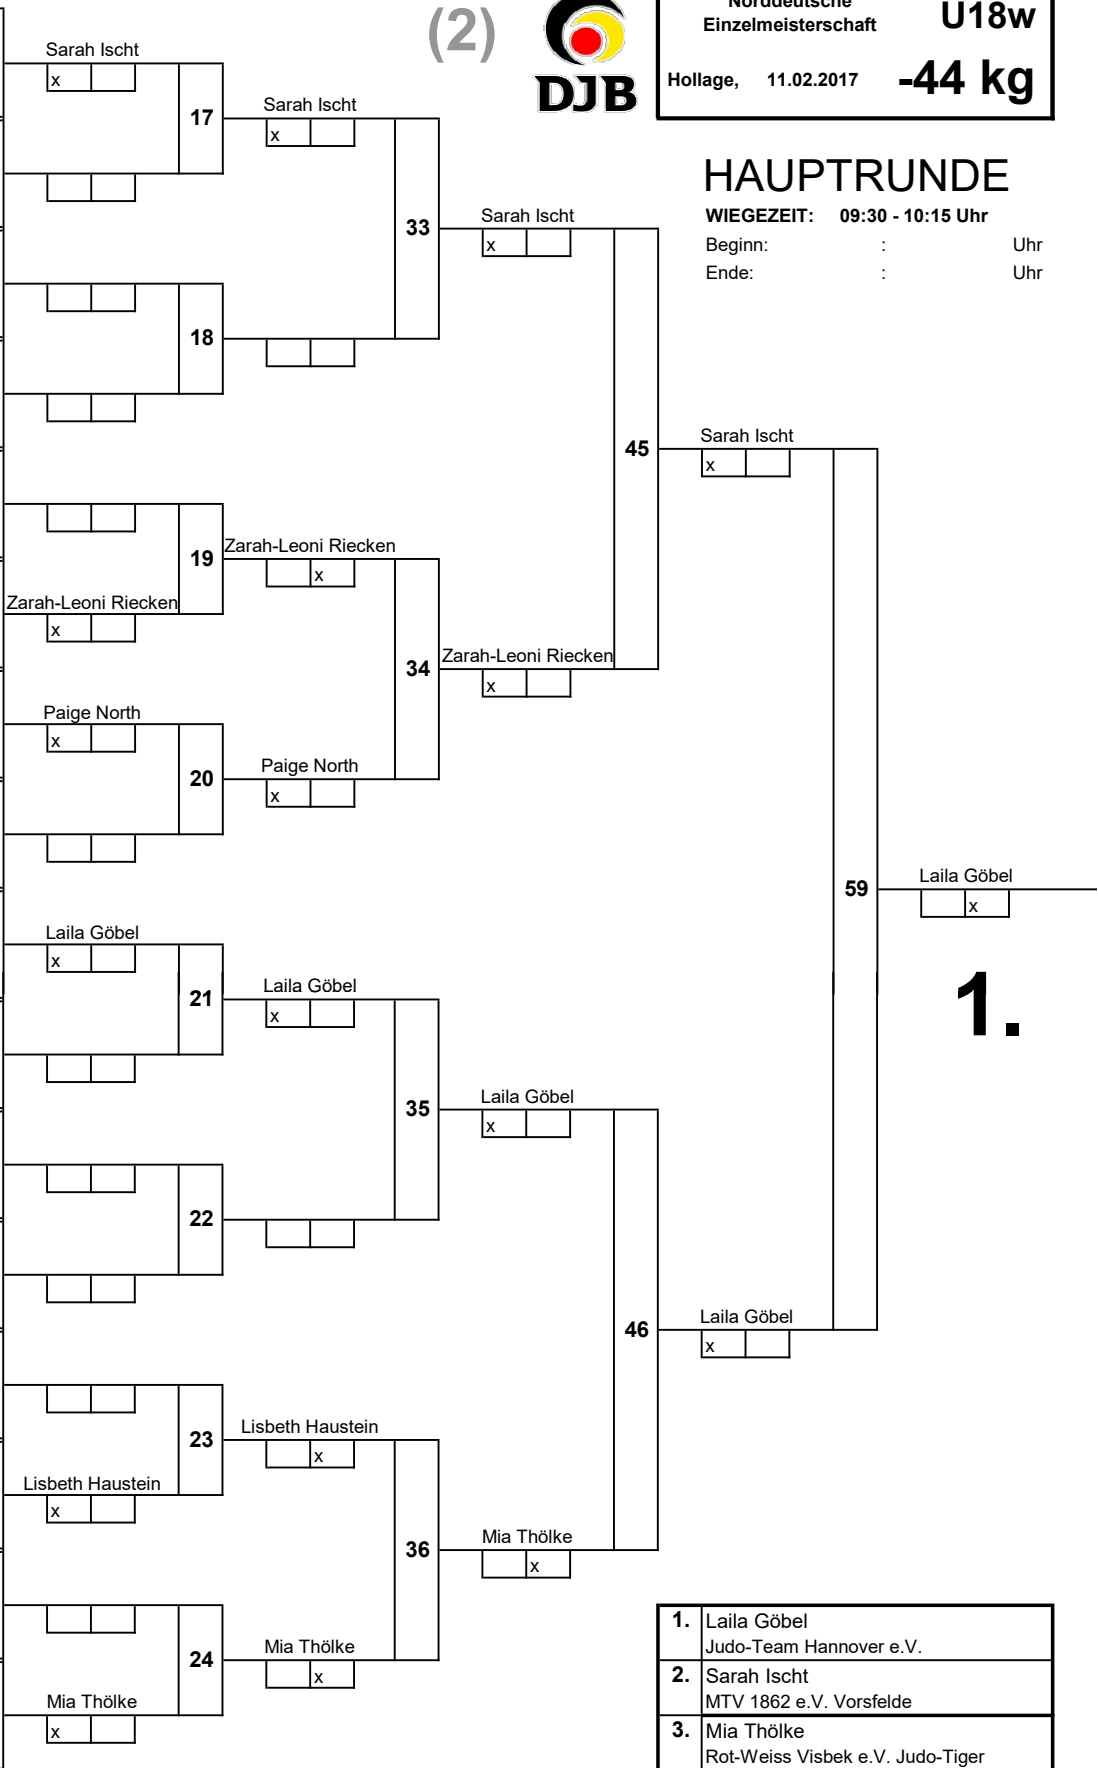

(2)

Norddeutsche Einzelmeisterschaft	U18w
Hollage, 11.02.2017	-44 kg

HAUPTRUNDE

WIEGEZEIT: 09:30 - 10:15 Uhr

Beginn: : Uhr
Ende: : Uhr

1	Sarah Ischt MTV 1862 e.V. Vorsfelde	1
17		
9		2
25		
5		3
21		
13		4
29		
3		5
19		
11	Zarah-Leoni Riecken Bramfelder SV-Hamburg	6
27		
7	Paige North TuS Hermannsburg e.V.	7
23		
15		8
31		
2	Laila Göbel Judo-Team Hannover e.V.	9
18		
10		10
26		
6		11
22		
14		12
30		
4		13
20		
12	Lisbeth Haustein Bramfelder SV-Hamburg	14
28		
8		15
24		
16	Mia Thölke Rot-Weiss Visbek e.V. Judo-Tiger	16
32		

1.	Laila Göbel Judo-Team Hannover e.V.
2.	Sarah Ischt MTV 1862 e.V. Vorsfelde
3.	Mia Thölke Rot-Weiss Visbek e.V. Judo-Tiger
3.	Lisbeth Haustein Bramfelder SV-Hamburg
5.	Paige North
5.	Zarah-Leoni Riecken
7.	
7.