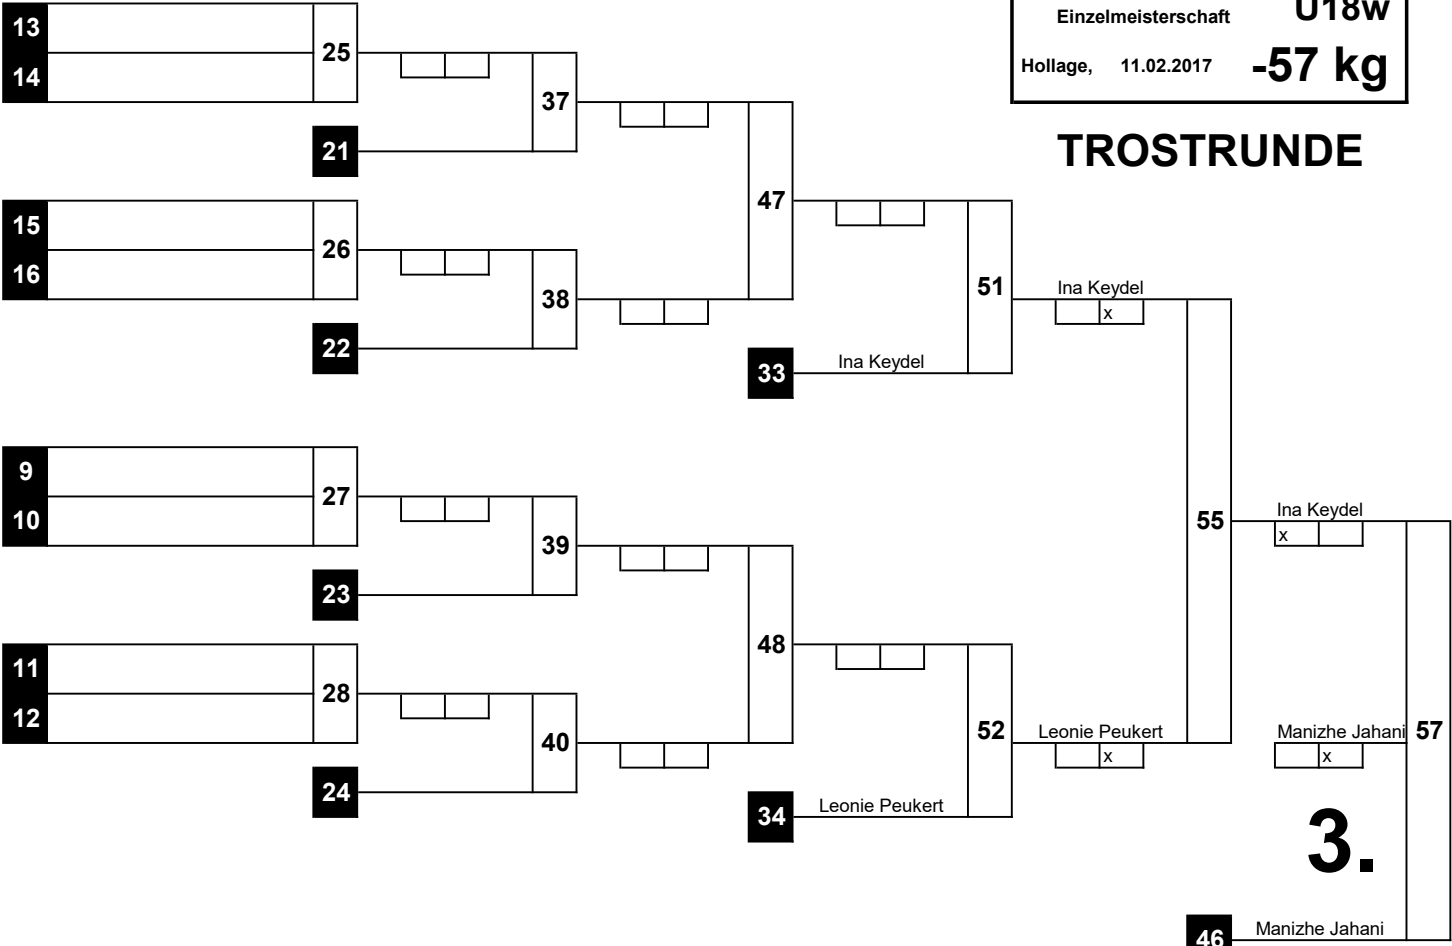

TROSTRUNDE