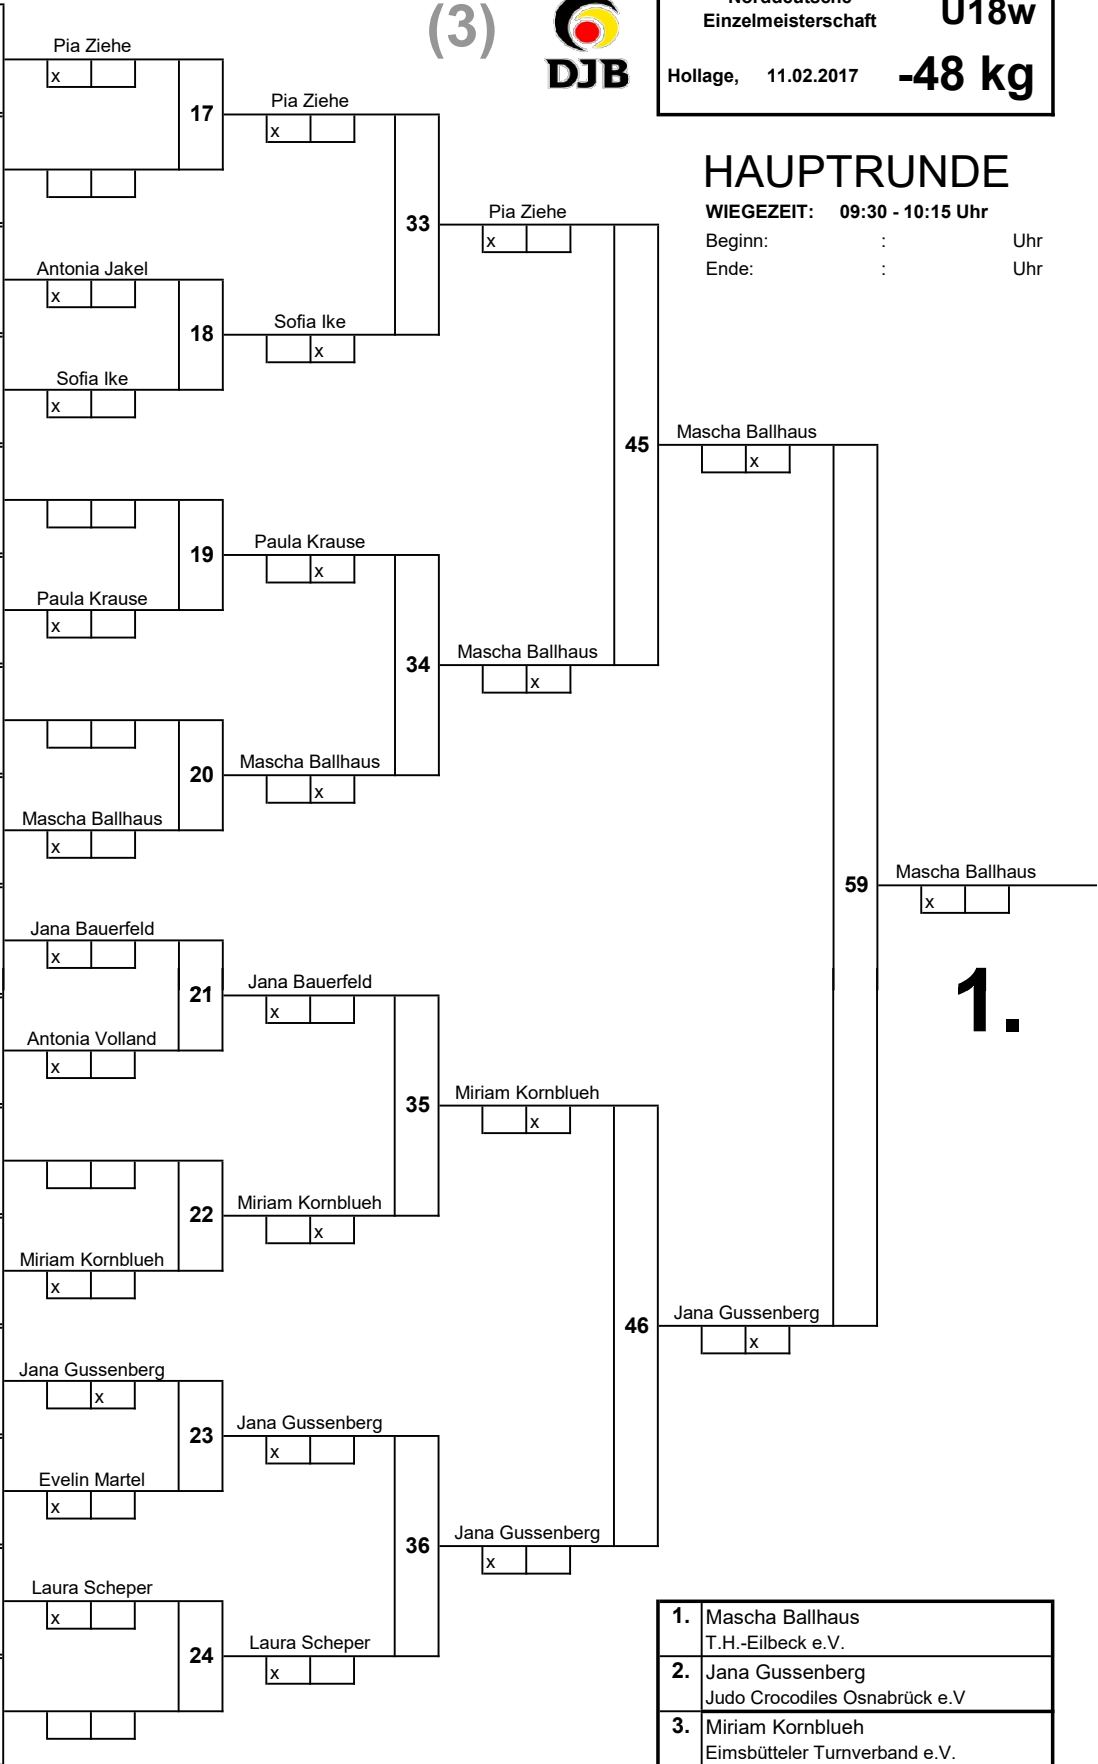

TROSTRUNDE

3.

3.

(3)

Norddeutsche Einzelmeisterschaft	U18w
Hollage, 11.02.2017	-48 kg

1	Pia Ziehe	1
17	Judo Crocodiles Osnabrück e.V.	
9		2
25		
5	Antonia Jakel	3
21	TV Eiche Horn v. 1899 e.V.	
13	Sofia Ike	4
29	TSV Kronshagen	
3		5
19		
11	Paula Krause	6
27	SC Tenri Bad Segeberg	
7		7
23		
15	Mascha Ballhaus	8
31	T.H.-Eilbeck e.V.	
2	Jana Bauerfeld	9
18	Judo-Kampfgemeinschaft Norden e	
10	Antonia Volland	10
26	Judo-Club Weyhe e.V.	
6		11
22		
14	Miriam Kornblueh	12
30	Eimsbütteler Turnverband e.V.	
4		13
20	Jana Gussenberg	
12	Judo Crocodiles Osnabrück e.V.	
28	Evelin Martel	14
8	Neustädter LC	
24	Laura Scheper	15
16	OCTAGON Sport e.V.	
32		16