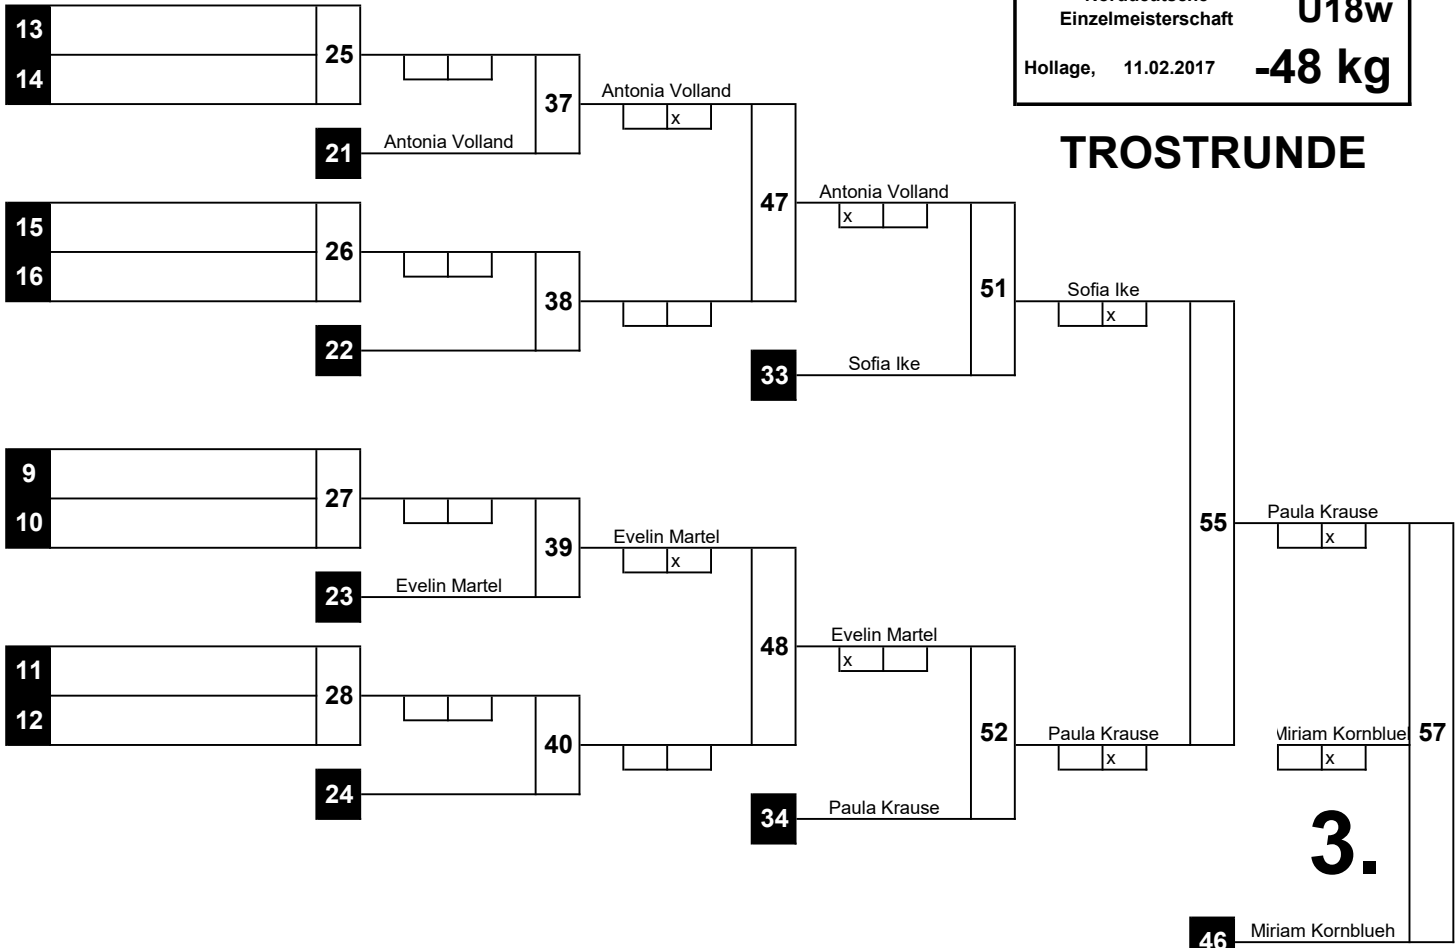

TROSTRUNDE

3.

3.

(4)

Norddeutsche Einzelleisterschaft Hollage, 11.02.2017	U18w -52 kg

1	Antonia Everwien BUDOKAN Lübeck e.V.	1
17		
9		2
25		
5	Stefanie Wenzel Bramfelder SV-Hamburg	3
21		
13	Mia Buchholz SV Nienhagen	4
29		
3	Johanna Jehn TSV Reinbek	5
19		
11	Leandra Lüken Eintracht Hildesheim	6
27		
7	Synthia Kollar TSV Kronshagen	7
23		
15		8
31		
2	Diana Schwarz To-Judo-Kan Ratzeburg	9
18		
10	Lilly Scholz Rellinger TV	10
26		
6	Vivien Angelique Kuck SV Eintracht Wiefelstede	11
22		
14	Patricia Herrmann JC Villa Vital e. V.	12
30		
4		13
20		
12	Sarah Joost Rot-Weiss Visbek e.V. Judo-Tiger	14
28		
8	Sejia Ballhaus T.H.-Eilbeck e.V.	15
24		
16		16
32