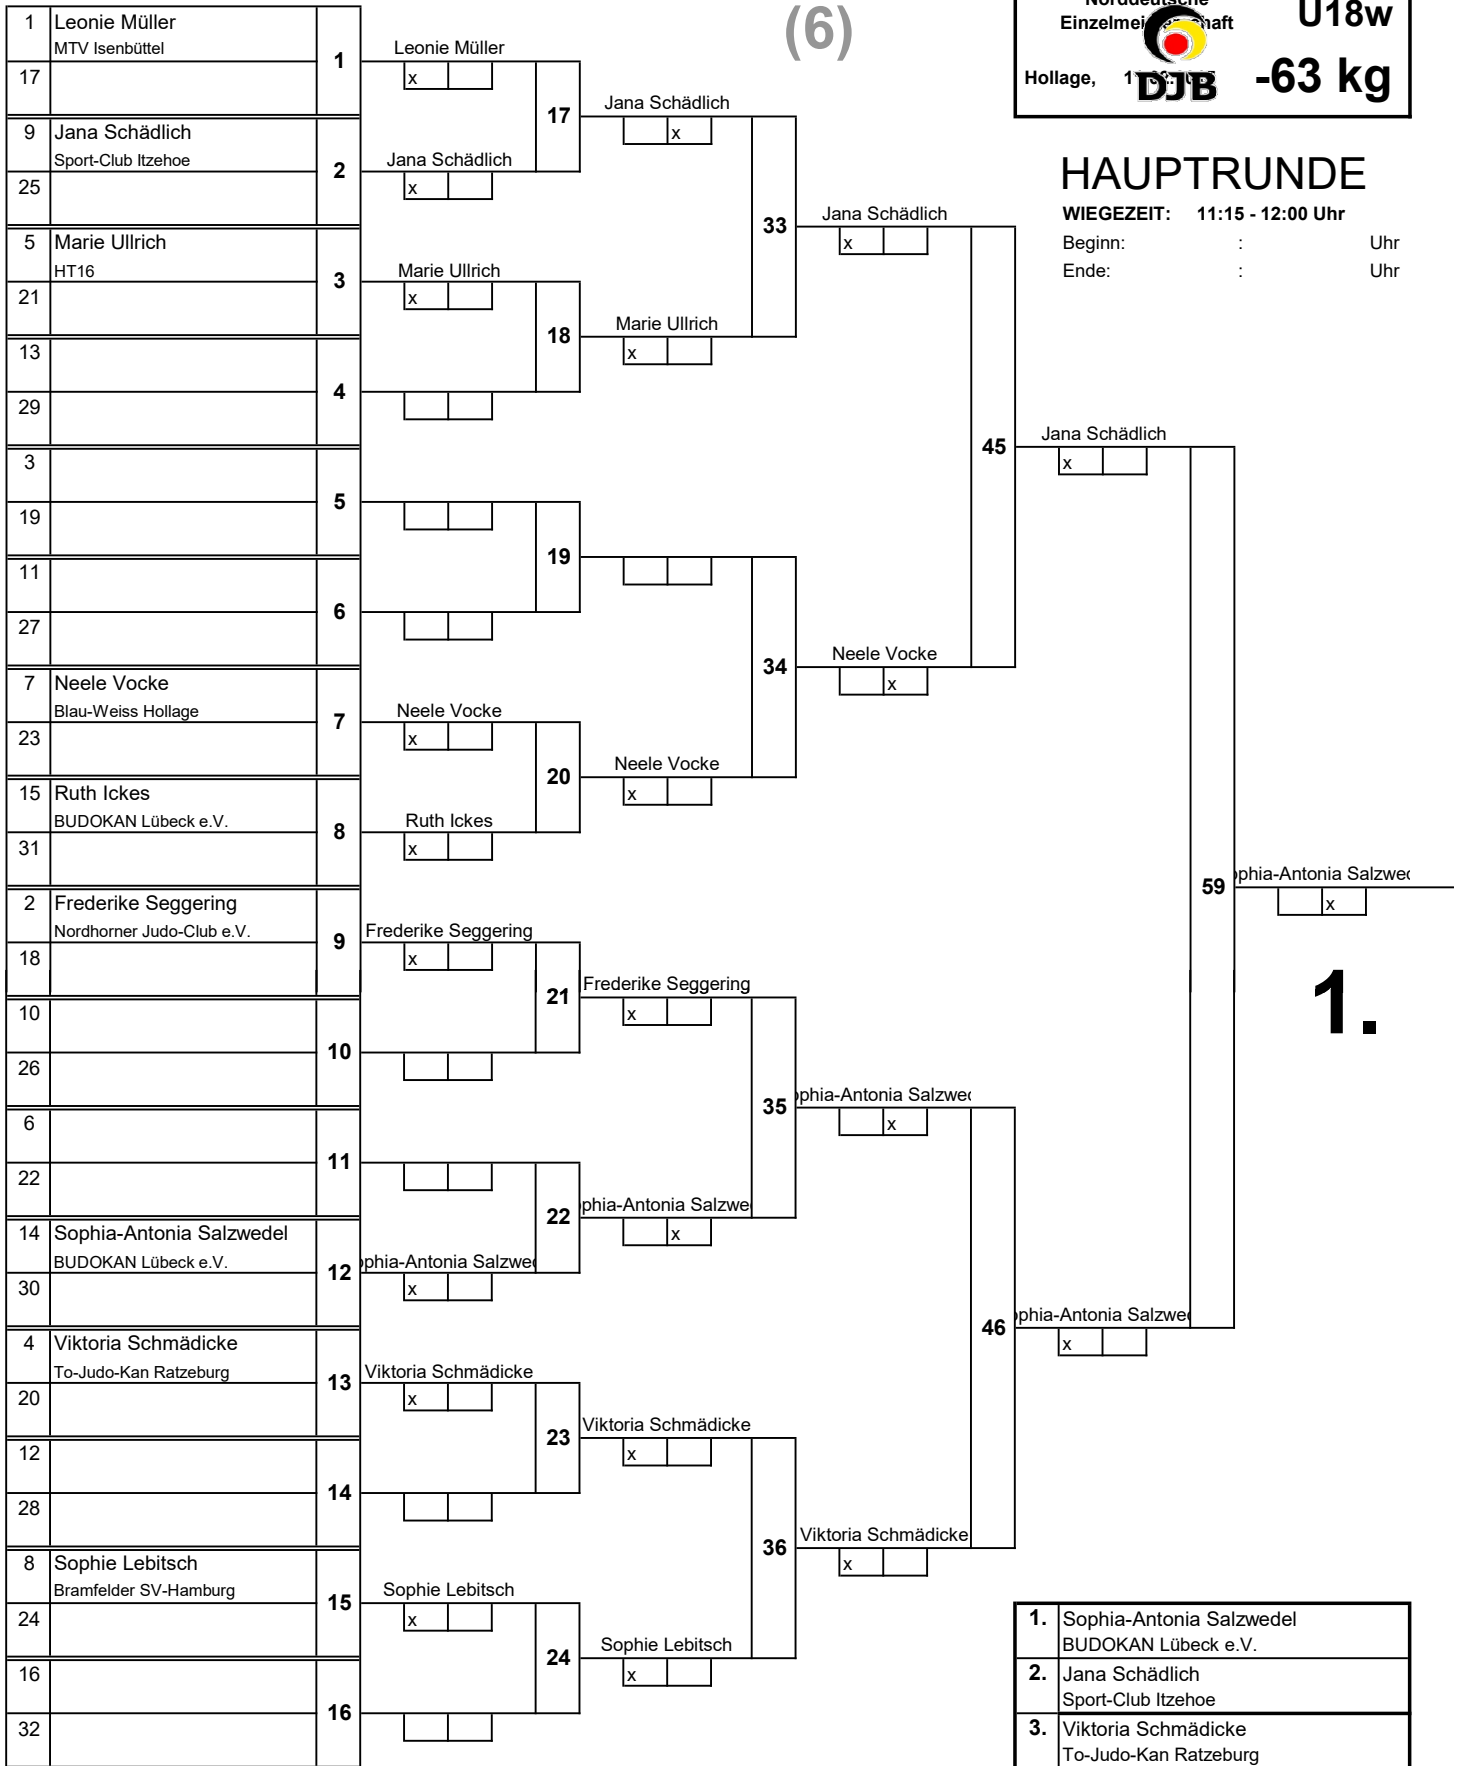

TROSTRUNDE

(6)

Norddeutsche Einzelmeisterschaft **U18w**
 Hollage, 11.03.2016 **DJB -63 kg**

HAUPTRUNDE

WIEGEZEIT: 11:15 - 12:00 Uhr

Beginn: : : Uhr
Ende: : : Uhr

1.	Sophia-Antonia Salzwedel BUDOKAN Lübeck e.V.
2.	Jana Schädlich Sport-Club Itzehoe
3.	Viktoria Schmädicke To-Judo-Kan Ratzeburg
3.	Leonie Müller MTV Isenbüttel
5.	Marie Ullrich
5.	Neele Vocke
7.	
7.	Ruth Ickes