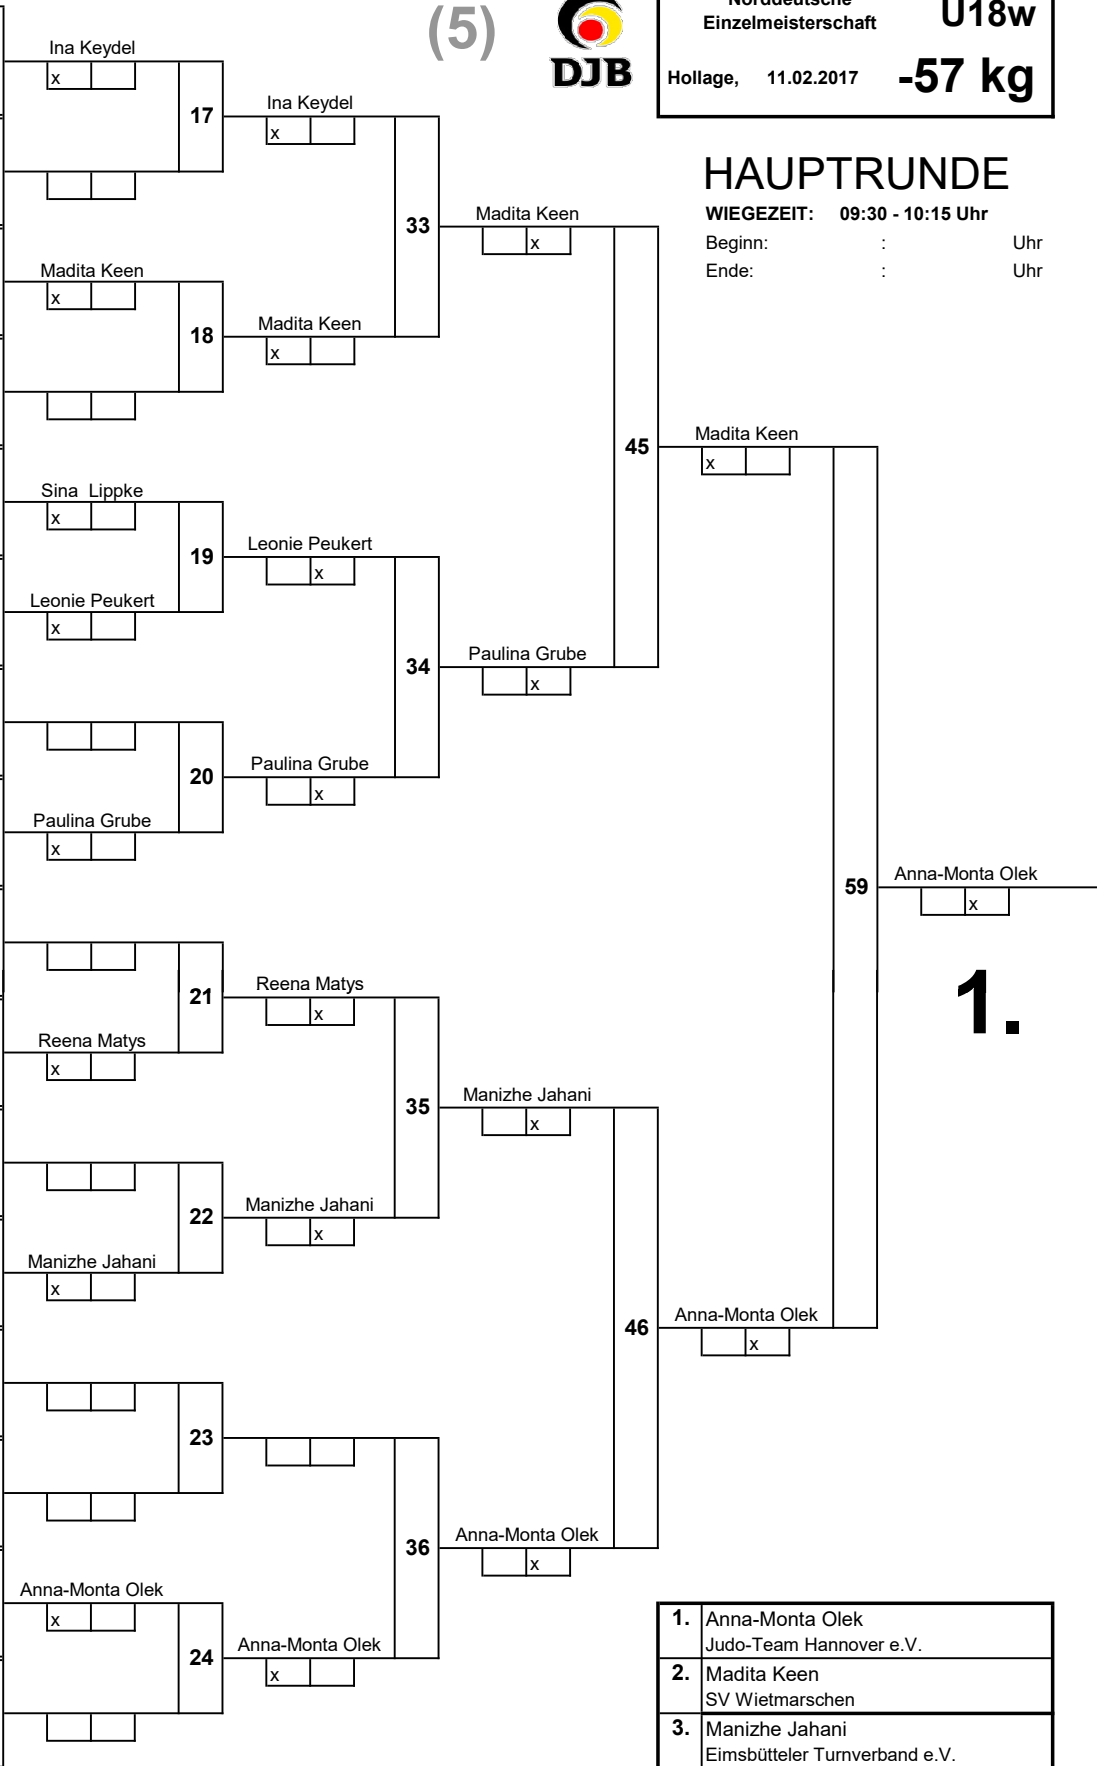

TROSTRUNDE

3.

3.

(5)

Norddeutsche Einzelmeisterschaft	U18w
Hollage, 11.02.2017	-57 kg

1	Ina Keydel	1
17		
9		2
25		
5	Madita Keen	3
21	SV Wietmarschen	
13		4
29		
3	Sina Lippke	5
19	Judo-Karate-Club Sportschule Gosk	
11	Leonie Peukert	6
27	TSV Klausdorf	
7		7
23		
15	Paulina Grube	8
31	Buxtehuder SV von 1862 e.V.	
2		9
18		
10	Reena Matys	10
26	TuS Hermannsburg e.V.	
6		11
22		
14	Manizhe Jahani	12
30	Eimsbütteler Turnverband e.V.	
4		13
20		
12		14
28		
8	Anna-Monta Olek	15
24	Judo-Team Hannover e.V.	
16		16
32		