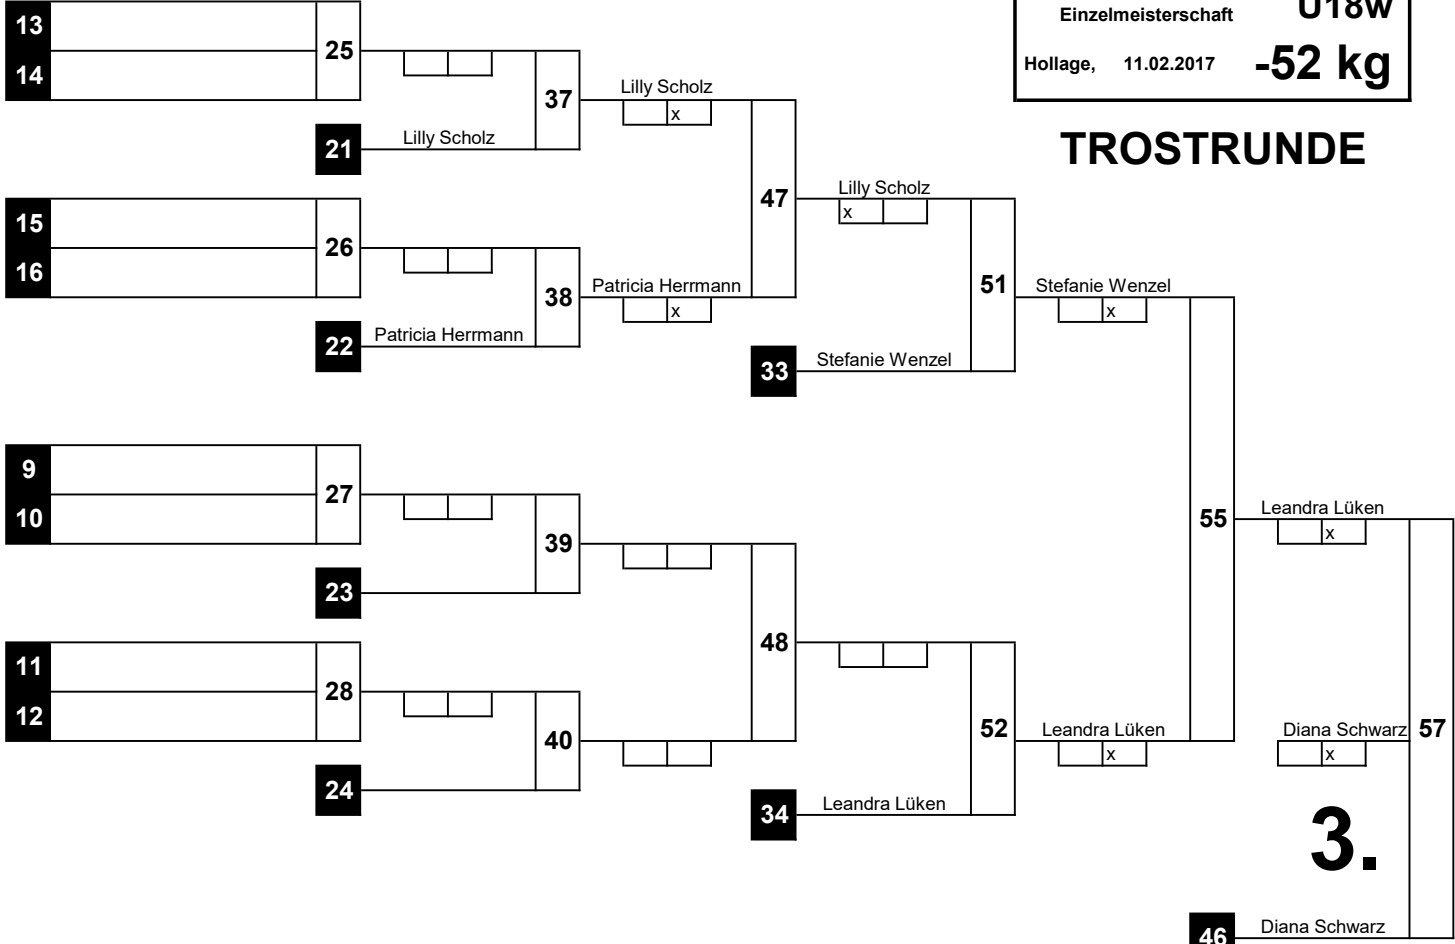

TROSTRUNDE

3.