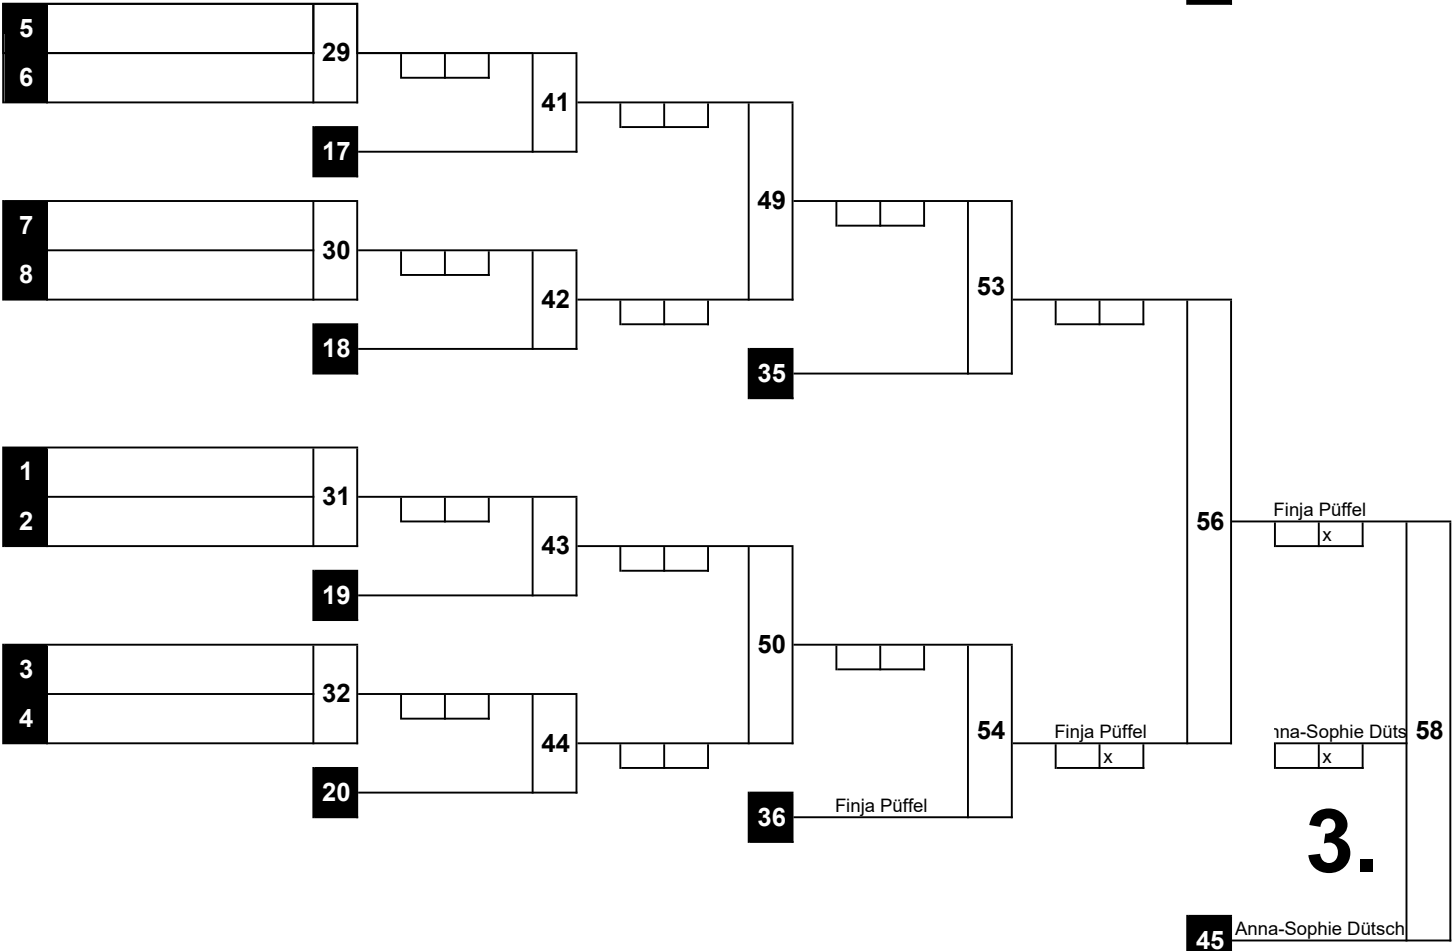

TROSTRUNDE

Norddeutsche Einzelmeisterschaft		U18w
Hollage,	11.02.2017	-78 kg

		1	2	3	4	5
1	Maylin Timmermann Blau-Weiss Hollage		: 10	: 10	: 10	:
2	Katharina Wendt SV Nienhagen	10 :		10 :	10 :	:
3	Antonia Schulz JKG Diekholzen	10 :	: 10		10 :	:
4	Lisa Severin ETSV Weiche Flensburg e. V.	10 :	: 10	: 10		:
5	#NV	:	:	:	:	

	Tabellen- Punkte	Unter- bewertung	Differenz Tab.punkte	Differenz Unterbew.	Platz
Maylin Timmermann Blau-Weiss Hollage	: 6	: 30	-6	-30	3
Katharina Wendt SV Nienhagen	6 :	30 :	6	30	1
Antonia Schulz JKG Diekholzen	4 : 2	20 : 10	2	10	2
Lisa Severin ETSV Weiche Flensburg e. V.	2 : 4	10 : 20	-2	-10	3
#NV					
#NV	:	:			

Reihenfolge der einzelnen Kämpfe :

(1 - 2) (3 - 4) (1 - 5) (2 - 3) (4 - 5)
(1 - 3) (2 - 4) (3 - 5) (1 - 4) (2 - 5)