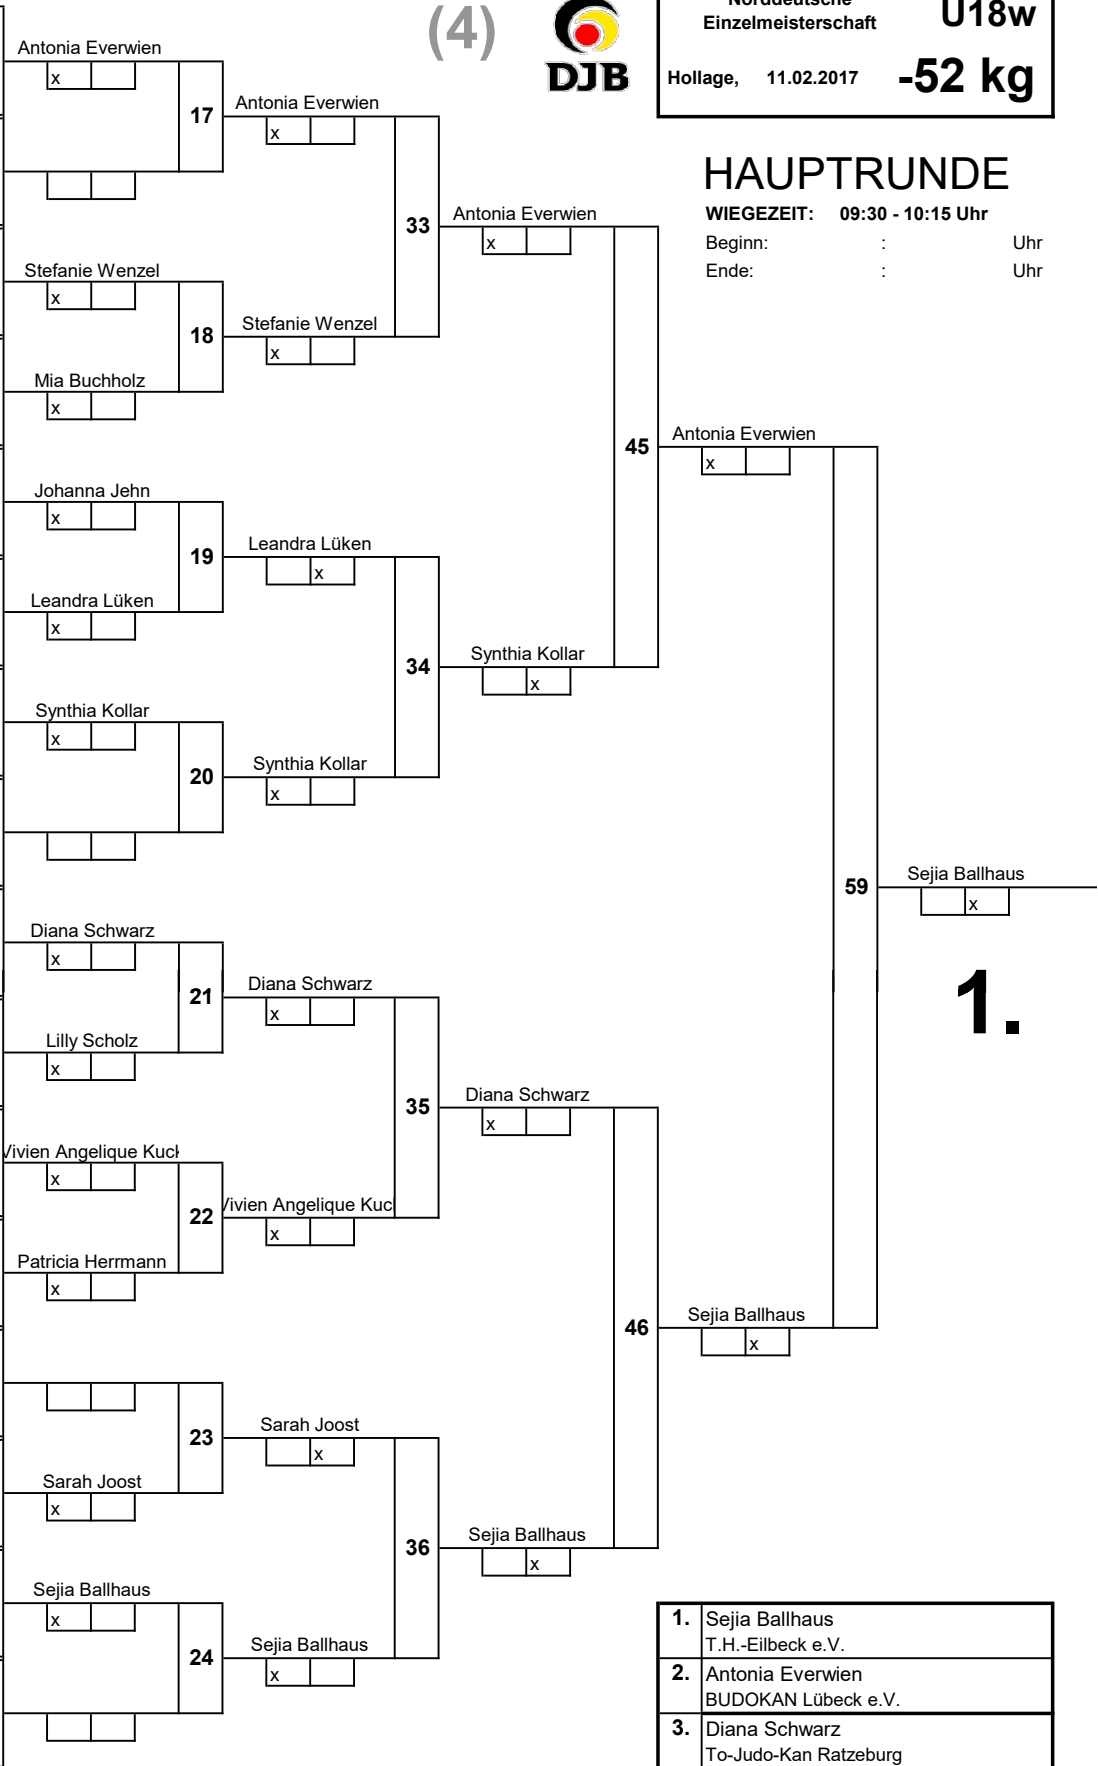

TROSTRUNDE

3.

3.

(4)

Norddeutsche Einzelleisterschaft Hollage, 11.02.2017	U18w -52 kg
--	----------------------------------

1	Antonia Everwien BUDOKAN Lübeck e.V.	1
17		
9		2
25		
5	Stefanie Wenzel Bramfelder SV-Hamburg	3
21		
13	Mia Buchholz SV Nienhagen	4
29		
3	Johanna Jehn TSV Reinbek	5
19		
11	Leandra Lüken Eintracht Hildesheim	6
27		
7	Synthia Kollar TSV Kronshagen	7
23		
15		8
31		
2	Diana Schwarz To-Judo-Kan Ratzeburg	9
18		
10	Lilly Scholz Rellinger TV	10
26		
6	Vivien Angelique Kuck SV Eintracht Wiefelstede	11
22		
14	Patricia Herrmann JC Villa Vital e. V.	12
30		
4		13
20		
12	Sarah Joost Rot-Weiss Visbek e.V. Judo-Tiger	14
28		
8	Sejia Ballhaus T.H.-Eilbeck e.V.	15
24		
16		16
32		