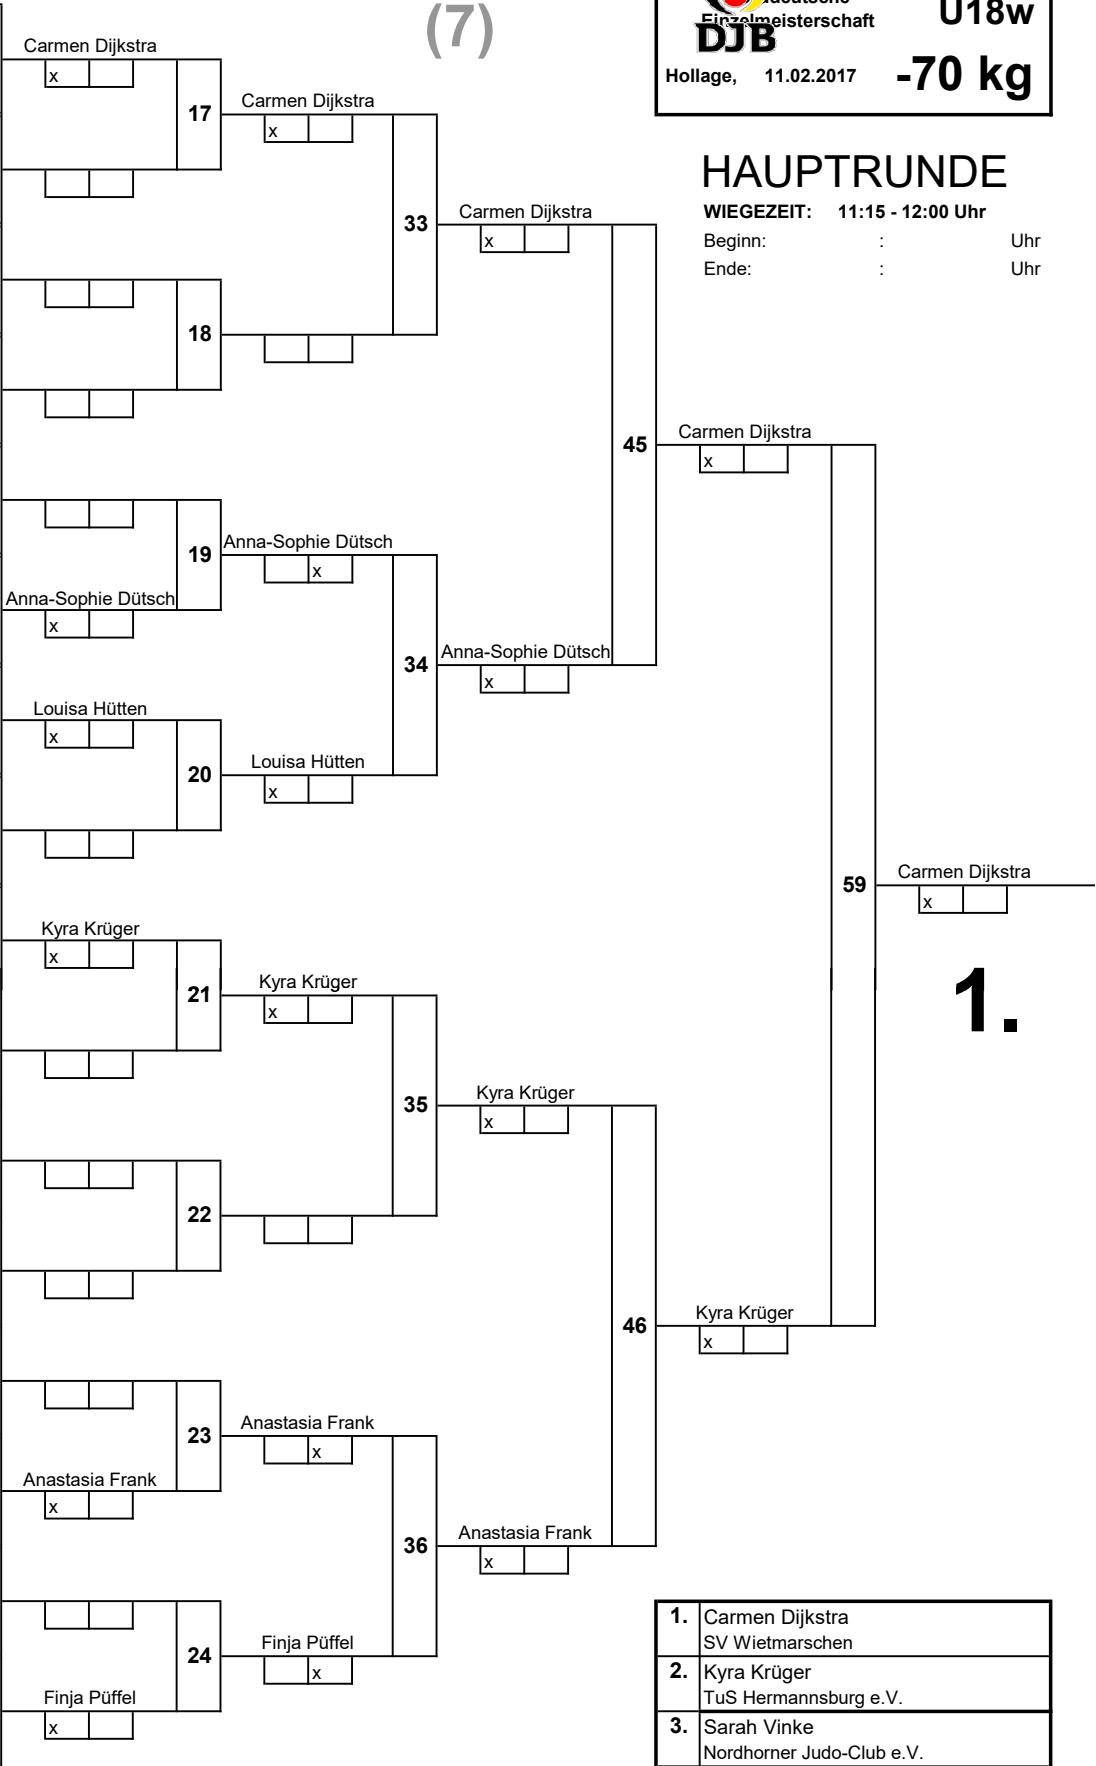

TROSTRUNDE

3.

3.

(7)

deutsche Einzelmeisterschaft DJB
U18w
 Hollage, 11.02.2017 **-70 kg**

HAUPTRUNDE

WIEGEZEIT: 11:15 - 12:00 Uhr
 Beginn: : : Uhr
 Ende: : : Uhr

1	Carmen Dijkstra SV Wietmarschen	1
17		
9		2
25		
5		3
21		
13		4
29		
3		5
19		
11	Anna-Sophie Dütsch Bramfelder SV-Hamburg	6
27		
7	Louisa Hütten SV Wietmarschen	7
23		
15		8
31		
2	Kyra Krüger TuS Hermannsburg e.V.	9
18		
10		10
26		
6		11
22		
14		12
30		
4		13
20		
12	Anastasia Frank Bramfelder SV-Hamburg	14
28		
8		15
24		
16	Finja Püffel Judo Gemeinschaft Uelzen e.V.	16
32	Sarah Vinke Nordhorer Judo-Club e.V.	