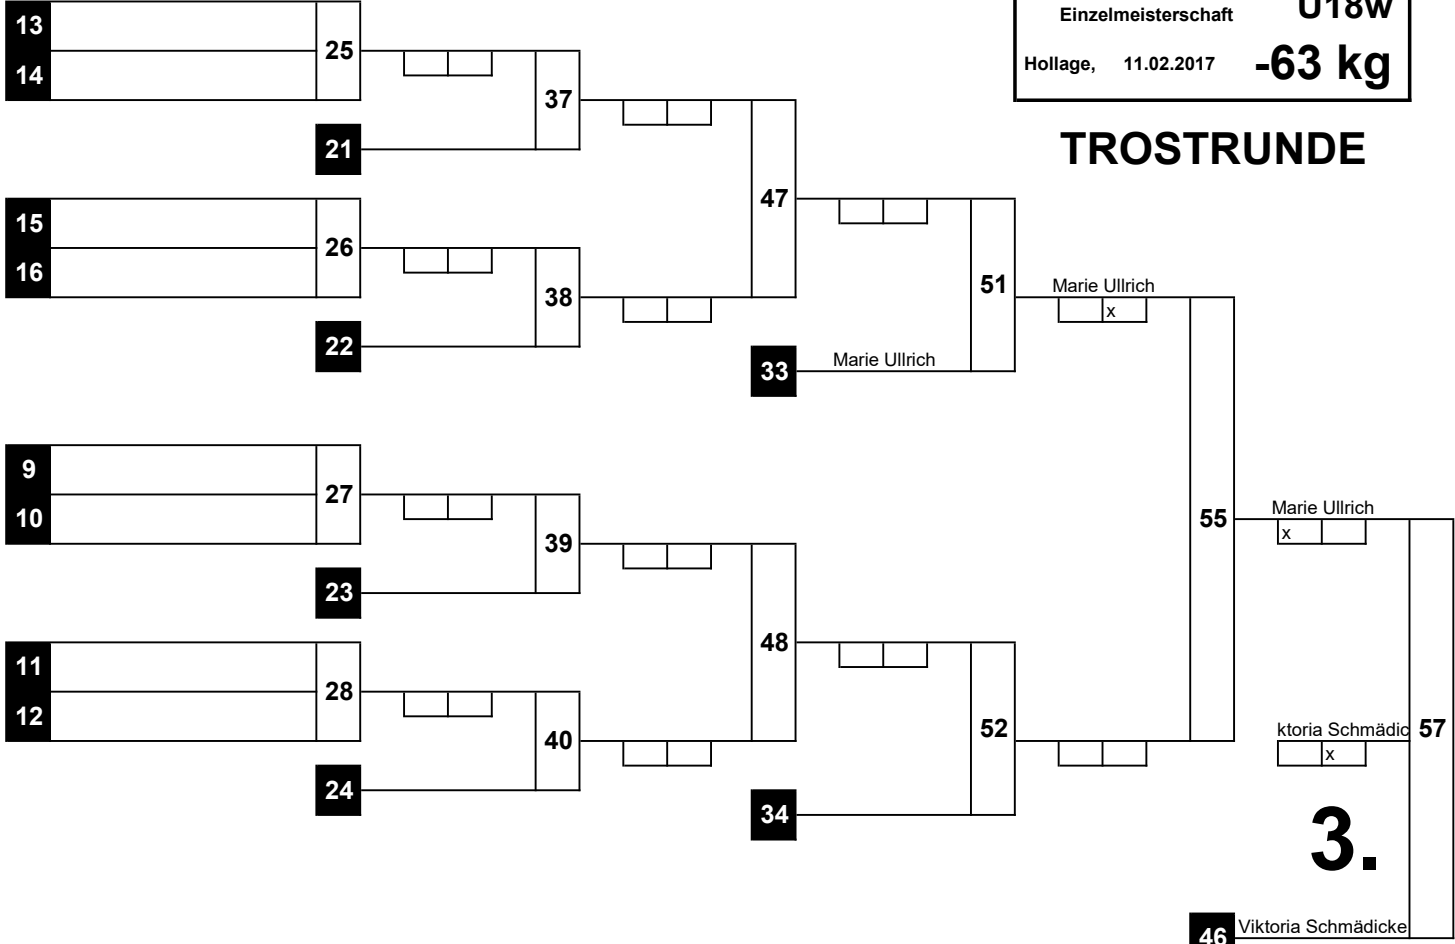

TROSTRUNDE

3.

3.

(7)

deutsche Einzelmeisterschaft DJB
U18w
Hollage, 11.02.2017 **-70 kg**

HAUPTRUNDE

WIEGEZEIT: 11:15 - 12:00 Uhr
Beginn: : : Uhr
Ende: : : Uhr

1	Carmen Dijkstra SV Wietmarschen	1
17		
9		2
25		
5		3
21		
13		4
29		
3		5
19		
11	Anna-Sophie Dütsch Bramfelder SV-Hamburg	6
27		
7	Louisa Hütten SV Wietmarschen	7
23		
15		8
31		
2	Kyra Krüger TuS Hermannsburg e.V.	9
18		
10		10
26		
6		11
22		
14		12
30		
4		13
20		
12	Anastasia Frank Bramfelder SV-Hamburg	14
28		
8		15
24		
16	Finja Püffel Judo Gemeinschaft Uelzen e.V.	16
32	Sarah Vinke Nordhorer Judo-Club e.V.