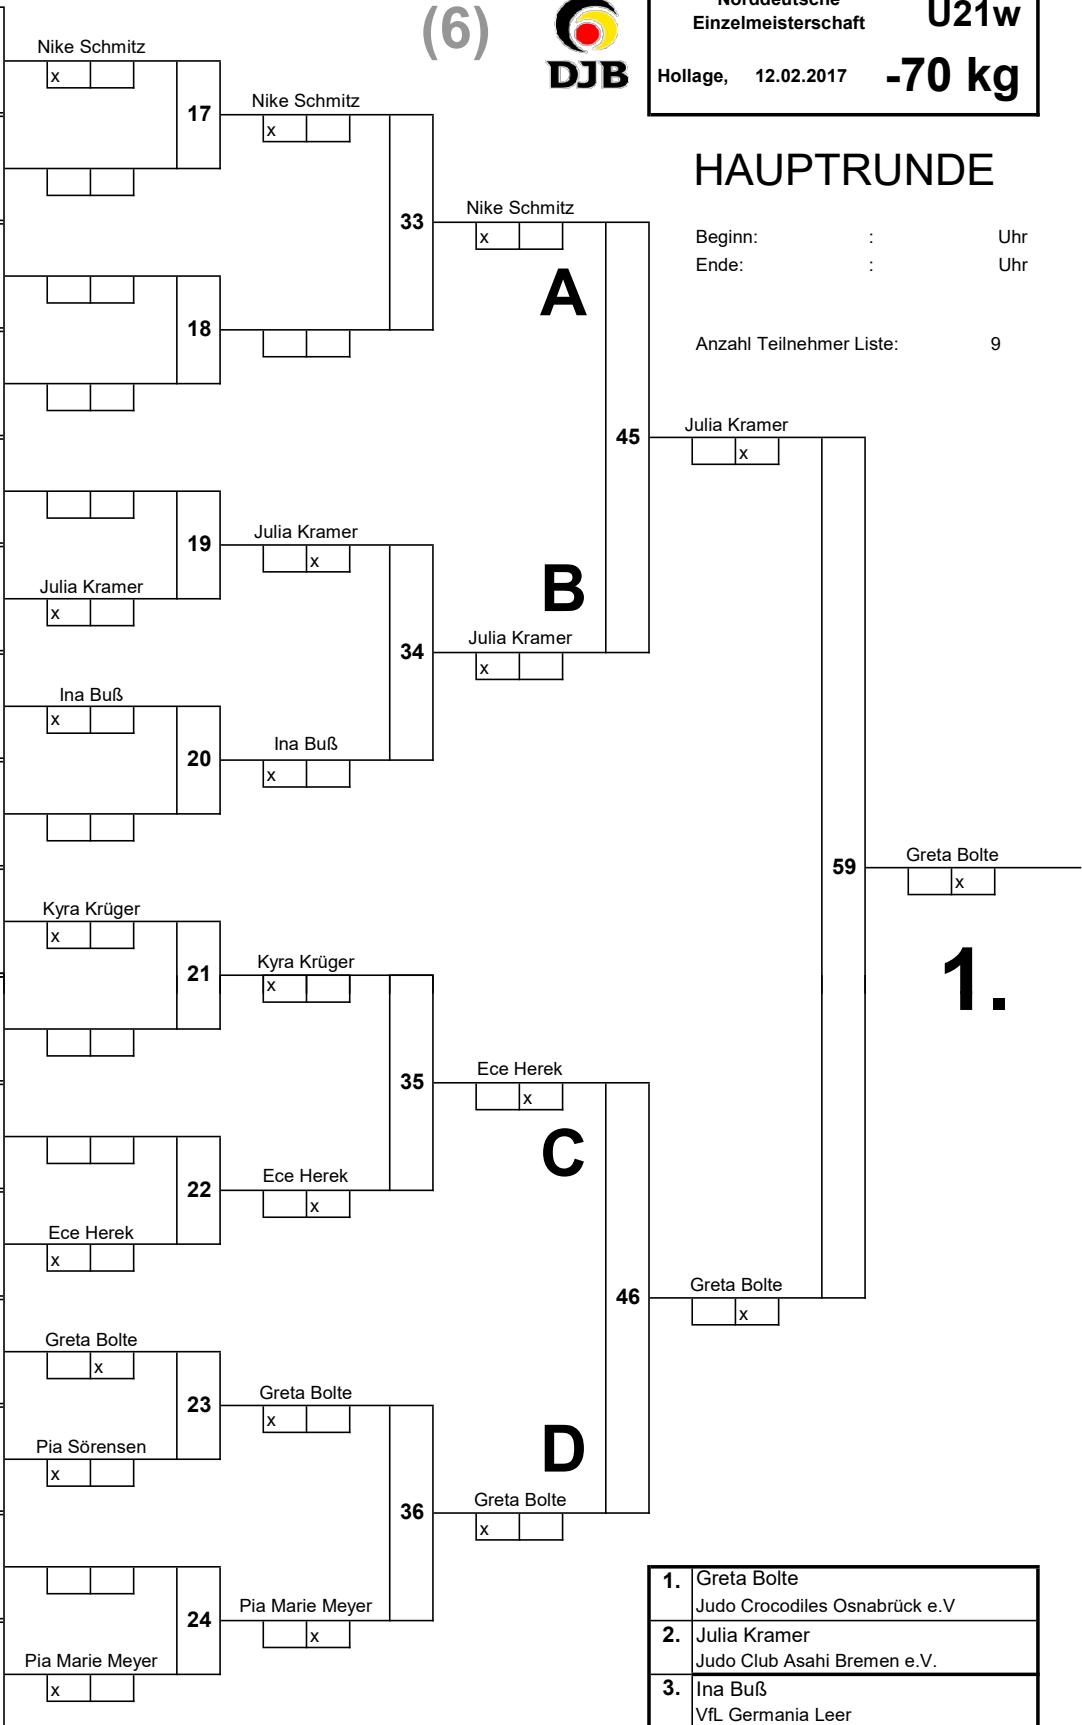

1	Nike Schmitz VfL Grasdorf e.V.	1
17		
9		2
25		
5		3
21		
13		4
29		
3		5
19		
11	Julia Kramer Judo Club Asahi Bremen e.V.	6
27		
7	Ina Buß VfL Germania Leer	7
23		
15		8
31		
2	Kyra Krüger TuS Hermannsburg e.V.	9
18		
10		10
26		
6		11
22		
14	Ece Herek HT16	12
30		
4		13
20	Greta Bolte Judo Crocodiles Osnabrück e.V	
12	Pia Sörensen TV Eiche Horn v. 1899 e.V.	14
28		
8		15
24		
16	Pia Marie Meyer SV Eintracht Wiefelstede	16
32	Anna Luisa Upterworth TuS Sulingen / Abteilung Judo	

Norddeutsche Einzelmeisterschaft U21w
Hollage, 12.02.2017 -70 kg

1.	Greta Bolte Judo Crocodiles Osnabrück e.V
2.	Julia Kramer Judo Club Asahi Bremen e.V.
3.	Ina Buß VfL Germania Leer
3.	Pia Sörensen TV Eiche Horn v. 1899 e.V.
5.	Ece Herek
5.	Nike Schmitz
7.	Ina Buß
7.	Kyra Krüger