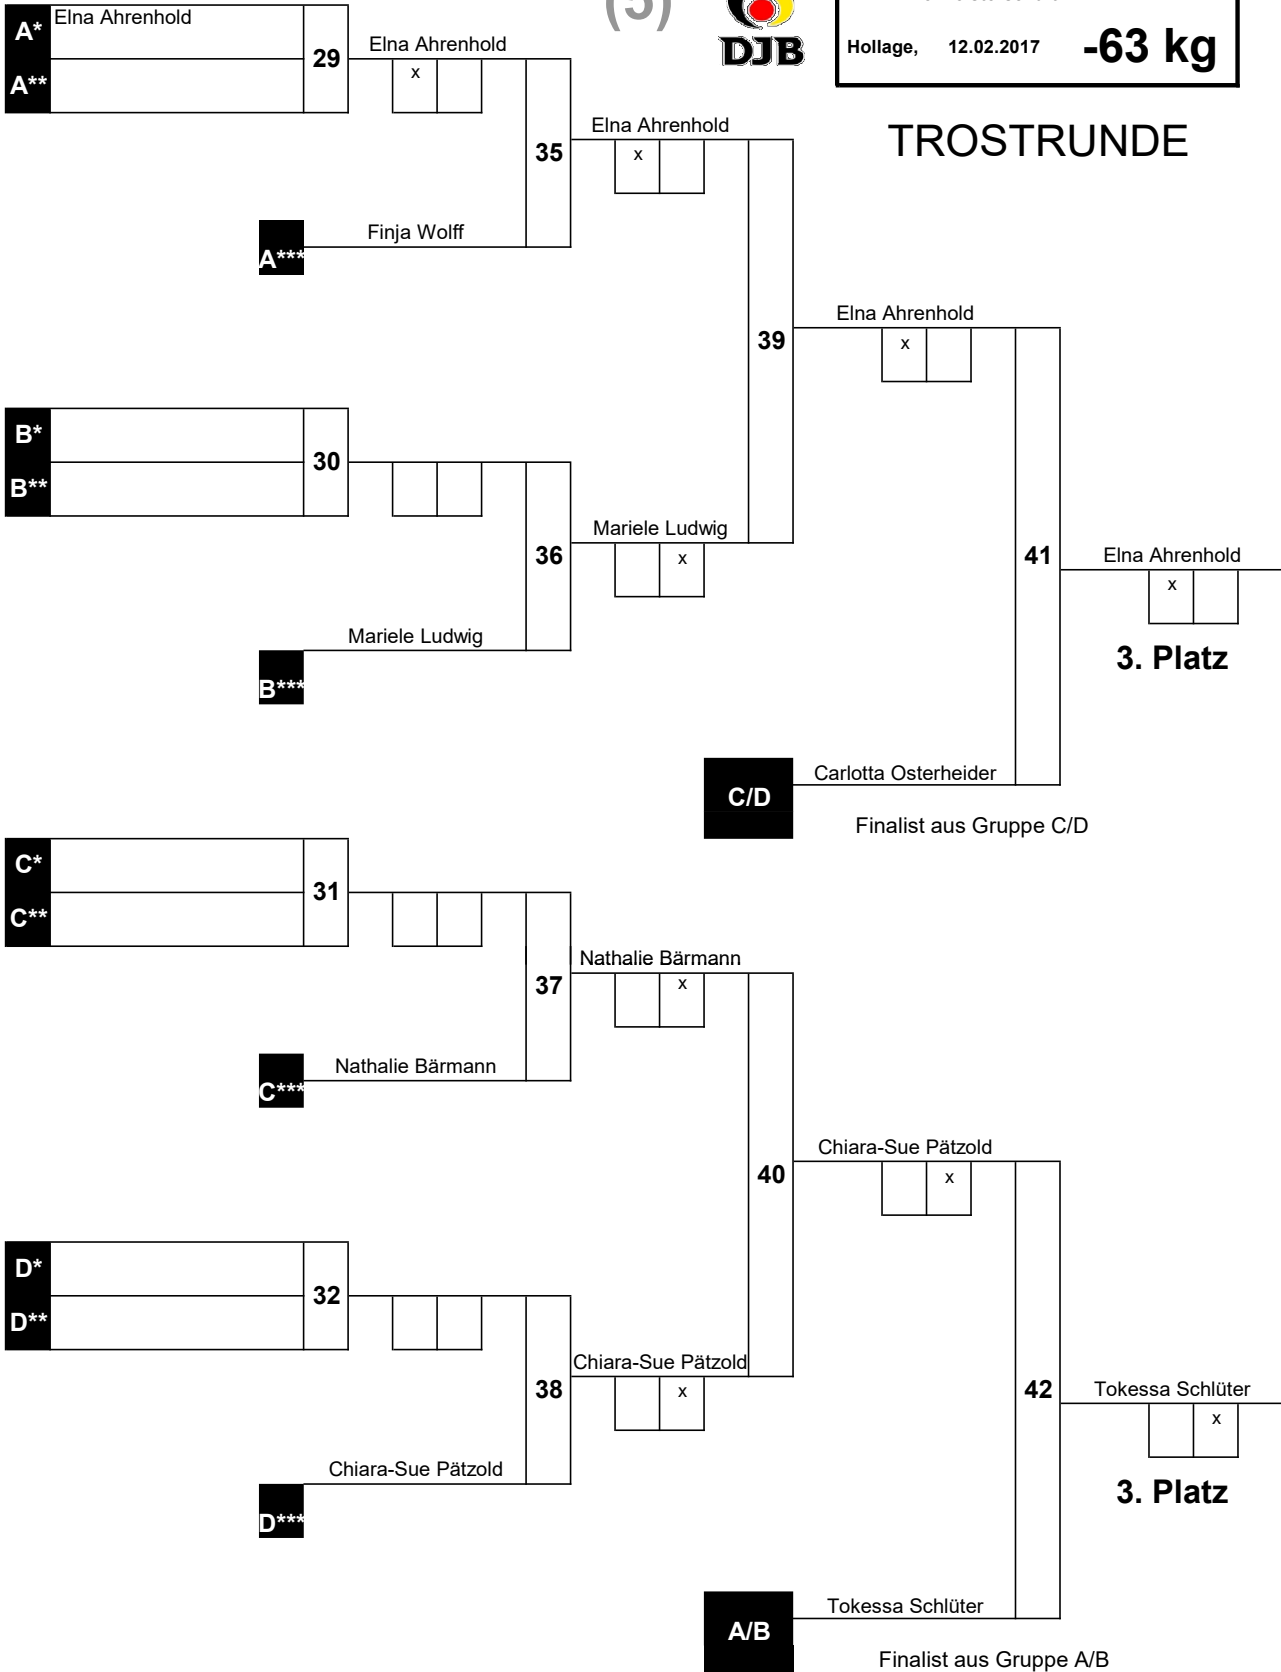

(5)

Norddeutsche Einzelmeisterschaft
Hollage, 12.02.2017
U21w
-63 kg

TROSTRUNDE

1	Nike Schmitz VfL Grasdorf e.V.	1
17		
9		2
25		
5		3
21		
13		4
29		
3		5
19		
11	Julia Kramer Judo Club Asahi Bremen e.V.	6
27		
7	Ina Buß VfL Germania Leer	7
23		
15		8
31		
2	Kyra Krüger TuS Hermannsburg e.V.	9
18		
10		10
26		
6		11
22		
14	Ece Herek HT16	12
30		
4		13
20	Greta Bolte Judo Crocodiles Osnabrück e.V	
12	Pia Sörensen TV Eiche Horn v. 1899 e.V.	14
28		
8		15
24		
16	Pia Marie Meyer SV Eintracht Wiefelstede	16
32	Anna Luisa Upterworth TuS Sulingen / Abteilung Judo