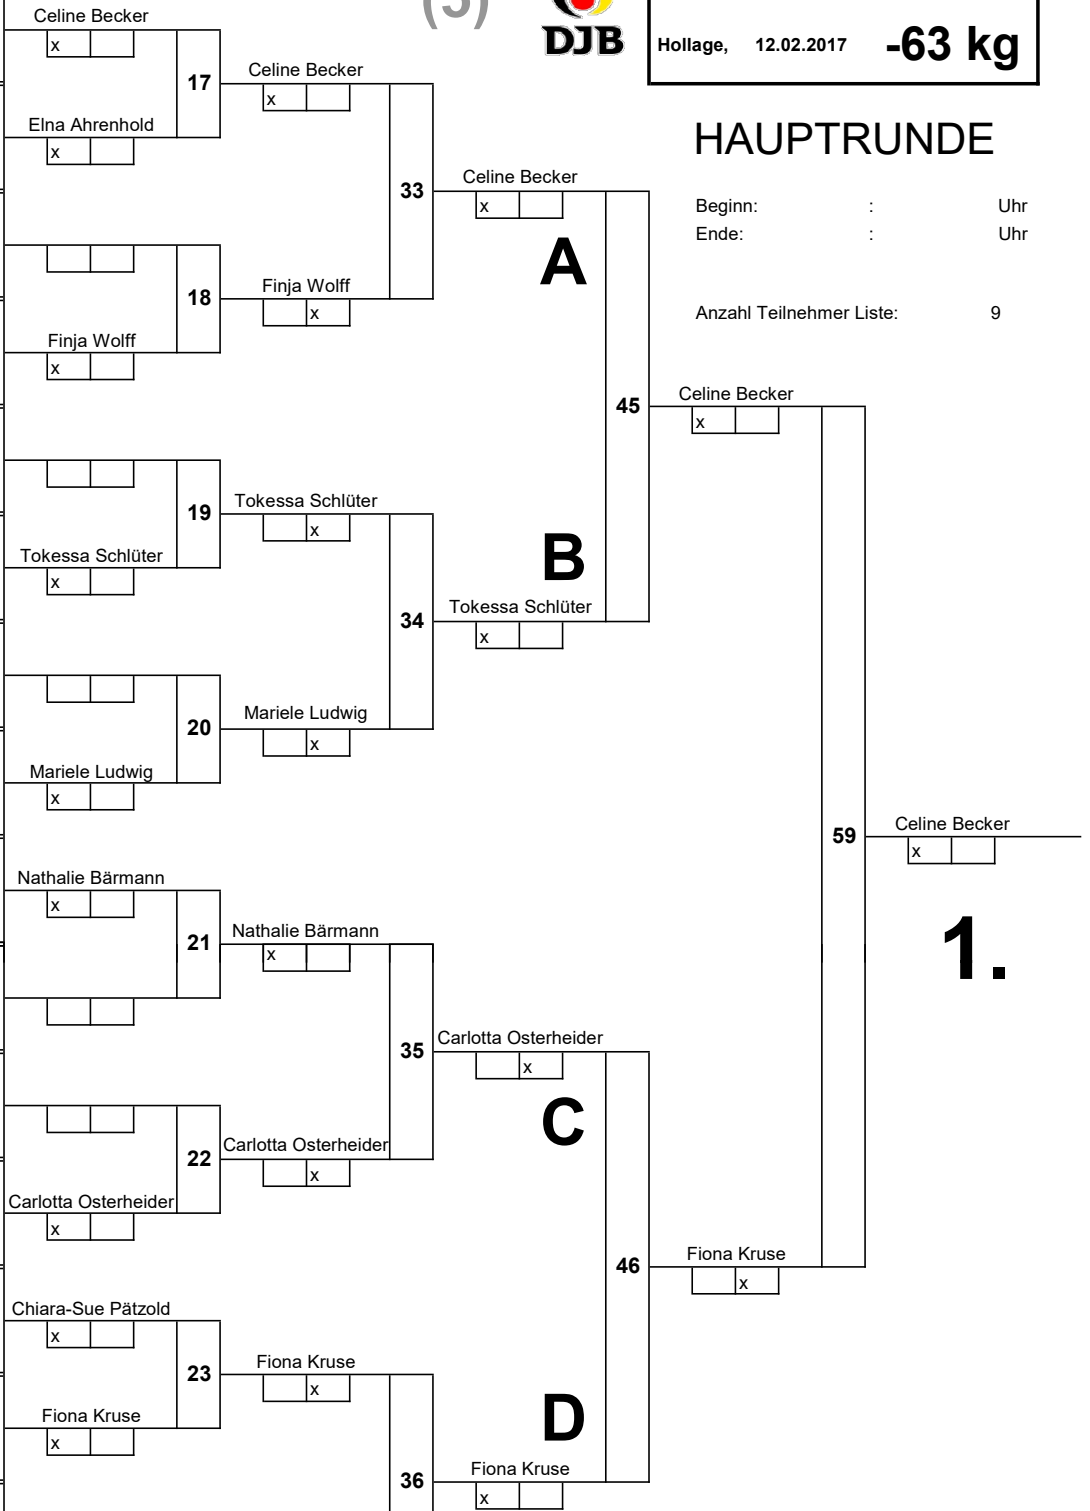

HAUPTRUNDE

Beginn: : Uhr
 Ende: : Uhr

Anzahl Teilnehmer Liste: 9

1.	Celine Becker
2.	Fiona Kruse
3.	Elna Ahrenhold
3.	Tokessa Schlüter
5.	Carlotta Osterheider
5.	Chiara-Sue Pätzold
7.	Mariele Ludwig
7.	Nathalie Bärmann