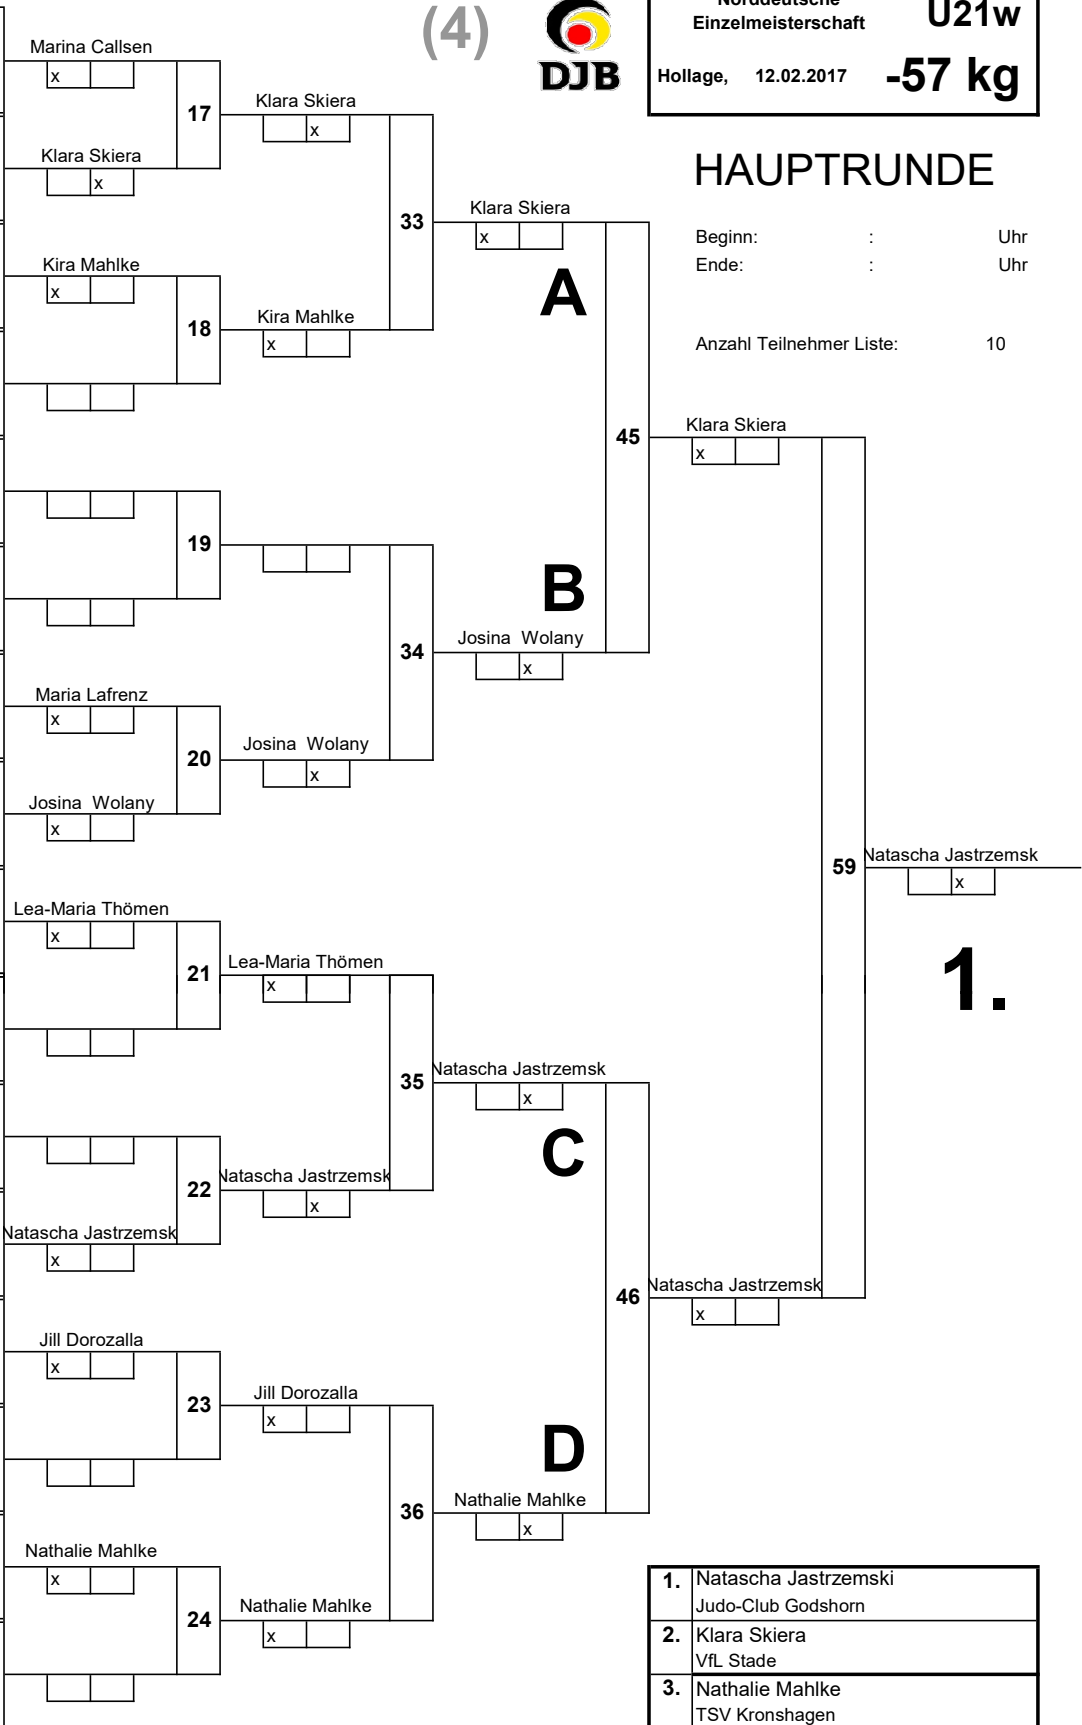

1	Marina Callsen TuS Appen	1
17		
9	Cora Ludwig Garbsener SC 67 e.V.	2
25	Klara Skiera VfL Stade	
5	Kira Mahlke TSV Kronshagen	3
21		
13		
29		
3		
19		
11		
27		
7	Maria Lafrenz Bramfelder SV-Hamburg	7
23		
15	Josina Wolany ASC Göttingen von 1846 e.V.	8
31		
2	Lea-Maria Thömen Eimsbütteler Turnverband e.V.	9
18		
10		
26		
6		
22		
14	Natascha Jastrzemski Judo-Club Godshorn	12
30		
4	Jill Dorozalla Garbsener SC 67 e.V.	13
20		
12		
28		
8	Nathalie Mahlke TSV Kronshagen	15
24		
16		
32		

Norddeutsche Einzelmeisterschaft **U21w**
Hollage, 12.02.2017 **-57 kg**

HAUPTRUNDE

Beginn: : Uhr
Ende: : Uhr
Anzahl Teilnehmer Liste: 10

1.	Natascha Jastrzemski Judo-Club Godshorn
2.	Klara Skiera VfL Stade
3.	Nathalie Mahlke TSV Kronshagen
3.	Josina Wolany ASC Göttingen von 1846 e.V.
5.	Marina Callsen
5.	Lea-Maria Thömen
7.	Maria Lafrenz
7.	Jill Dorozalla